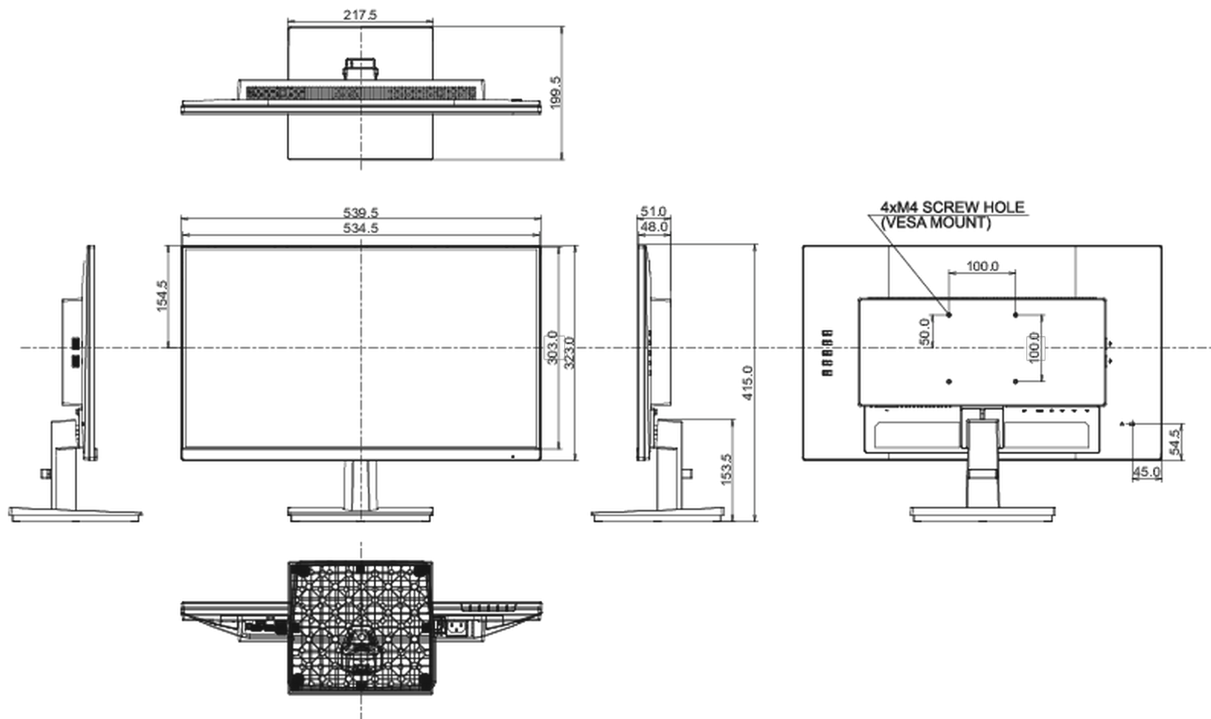

Sistema de gestión de cables

si

05 ACCESSORIES INCLUDED

Cable

de alimentación, USB, HDMI, DP

Otro

guía de inicio rápido, guía de seguridad

06 GESTIÓN DE ENERGÍA

Unidad de fuente de alimentación

interno

Fuente de alimentación

AC 100 - 240V, 50/60Hz

Gestión de energía

Modo en espera 0.5W

07 SOSTENIBILIDAD

Certificados

TCO Certified, CE, TÜV-Bauart, EAC, VCCI-B, PSE, RoHS support, ErP, WEEE, REACH, UKCA

REACH SVHC

por encima de 0.1% de plomo

08 DIMENSIONES / PESO

Producto dimensiones W x H x D

539.5 x 415 x 199.5mm

Dimensiones de la caja (ancho x alto x fondo)

610 x 410 x 130mm

Peso (sin caja)

3,4kg

Peso (con caja)

4.9kg

Código EAN

4948570122585