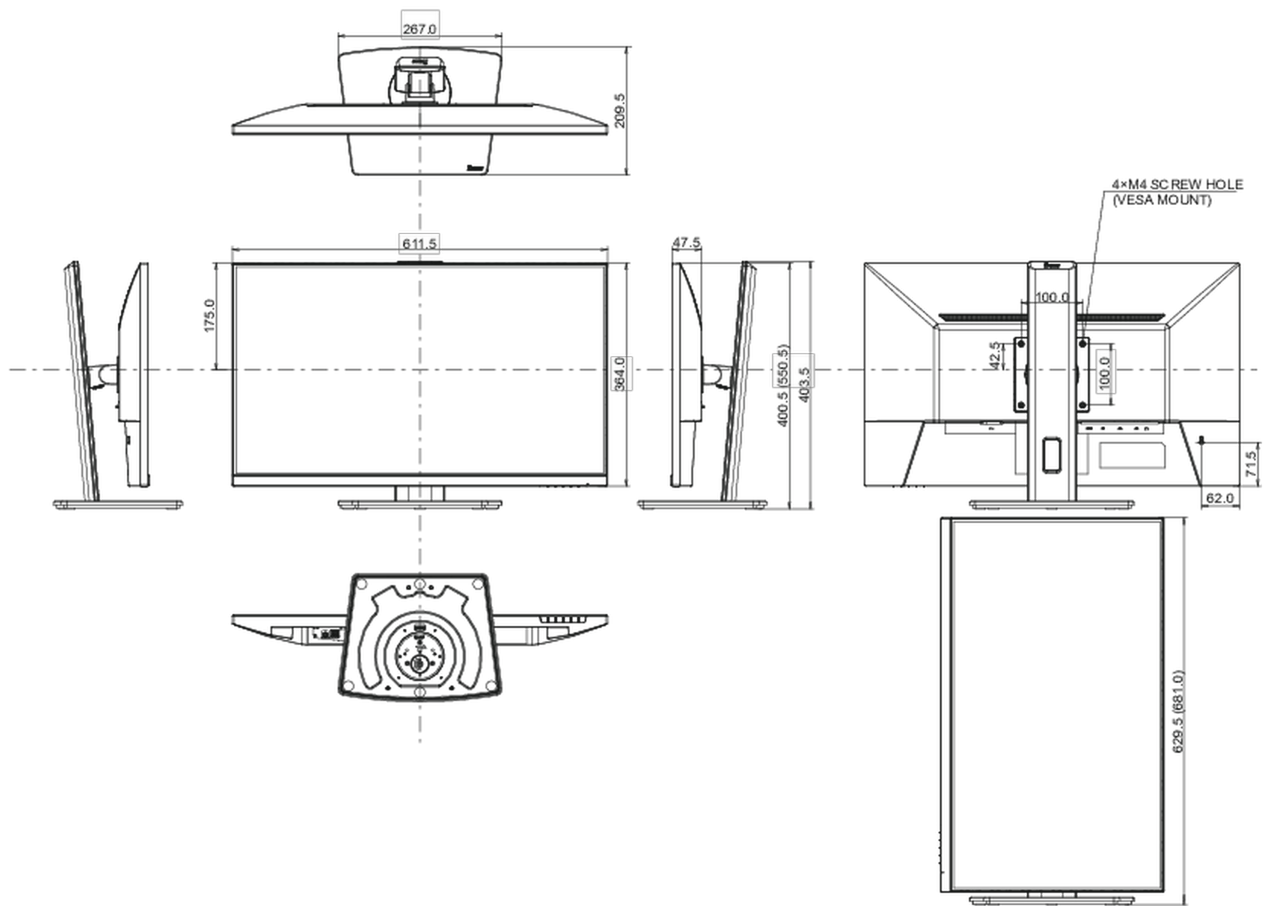

04 MECHANISME

Positieaanpassingen	hoogte, draaien, kantelen, pivot (rotatie aan beide zijden)
Hoogte-instelling	150mm
Rotatie	90°
Draibare voet	90°; 45° links; 45° rechts

Kantelhoek 23° omhoog; 5° omlaag

EPEAT *registratie verschilt per land, ga voor meer informatie naar www.epeat.net

REACH SVHC meer dan 0.1%: Lood

08 AFMETINGEN / GEWICHT

Product afmetingen B x H x D 611.5 x 400.5 (550.5) x 209.5mm

Doos afmetingen B x H x D 691 x 447 x 142mm

Gewicht (zonder doos) 5.4kg

Gewicht (inclusief doos) 6.5kg

EAN code 4948570123063

Alle handelsmerken zijn geregistreerd. Gegevens onder voorbehoud van zetfouten. Specificaties kunnen vooraf en zonder opgaa van reden gewijzigd worden. Alle LCD-panels vallen onder ISO-9241-307:2008 inzake pixelfouten.