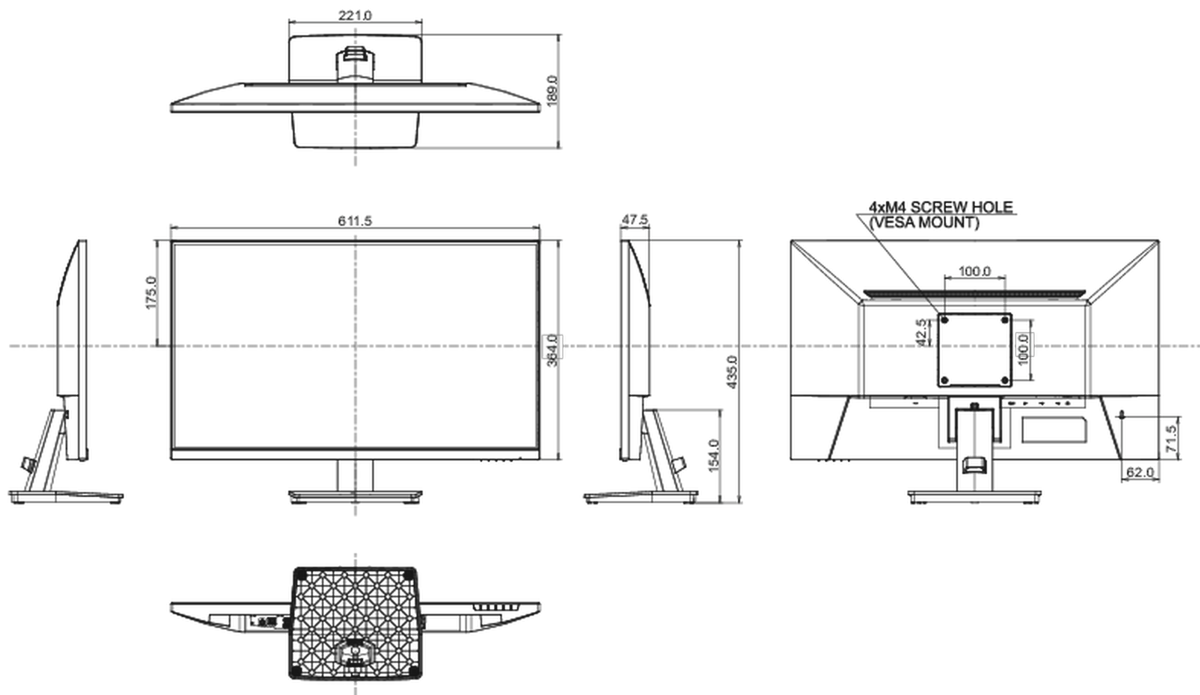

01 PANEEL EIGENSCHAPPEN

Design	ultra slim
Beelddiagonaal	27", 68.6cm
Paneel	IPS panel technology LED, matte finish
Resolutie	1920 x 1080 @100Hz (2.1 megapixel Full HD)
Beeldverhouding	16:9
Paneel helderheid	250 cd/m ²
Statisch contrast	1000:1
Advanced contrast	80M:1
Reactietijd (MPRT)	1ms
Inkijkhoek	horizontaal/verticaal: 178°/178°, rechts/links: 89°/89°, naar boven/onderen: 89°/89°
Kleurondersteuning	16.7mln (sRGB: 96%; NTSC: 72%)
Horizontale frequentie	30 - 110kHz
Zichtbaar formaat	597.9 x 336.3mm, 23.5 x 13.2"
Pixel pitch	0.311mm
Kleur	mat, zwart

04 MECHANISME

Positieaanpassingen	kantelen
Kantelhoek	22° omhoog; 4° omlaag
VESA montage	100 x 100mm
Kabelmanagement systeem	ja

05 INBEGREPEN ACCESSOIRES

Kabels	Stroom, USB, HDMI
Overige	Quick guide handleiding, veiligheidsinstructies

08 AFMETINGEN / GEWICHT

Product afmetingen B x H x D	612 x 435 x 189mm
Doos afmetingen B x H x D	688 x 465 x 125mm
Gewicht (zonder doos)	3.8kg
Gewicht (inclusief doos)	5.3kg
EAN code	4948570123056

Alle handelsmerken zijn geregistreerd. Gegevens onder voorbehoud van zetfouten. Specificaties kunnen vooraf en zonder opgaa van reden gewijzigd worden. Alle LCD-panels vallen onder ISO-9241-307:2008 inzake pixelfouten.