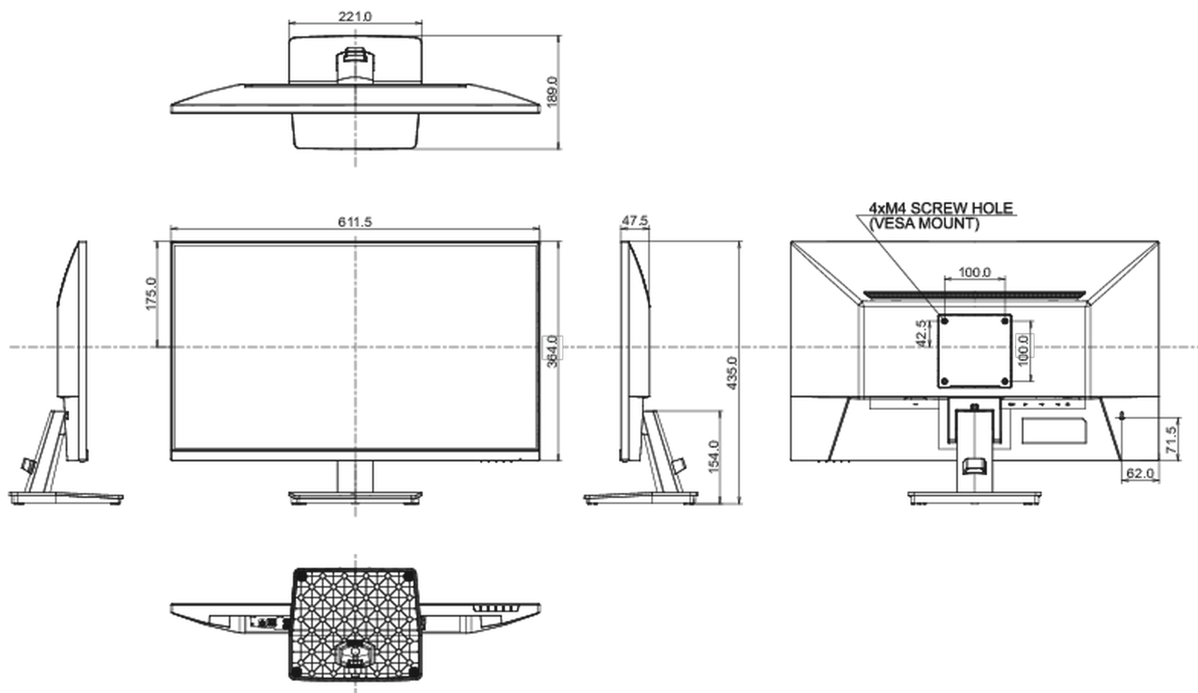

01 CARATTERISTICHE DISPLAY

Design	borderless su tre lati
Diagonale	27", 68.6cm
Pannello	Tecnologia pannello IPS, finitura opaca
Risoluzione nativa	1920 x 1080 @100Hz (2.1 megapixel Full HD)
Format	16:9
Luminosità	250 cd/m ²
Contrasto statico	1000:1
Contrasto avanzato	80M:1
Tempo di risposta (MPRT)	1ms
Angolo di visione	orizzontale/verticale: 178°/178°, sinistra/destra 89°/89°, alto/giù: 89°/89°
Supporta colore	16.7mIn (sRGB: 96%; NTSC: 72%)
Siincronizzazione orizzontale	30 - 110kHz
Angolo di visione L x H	597.9 x 336.3mm, 23.5 x 13.2"
Pixel pitch	0.311mm
Color	opaca, nero

04 MECCANICA

Regolazione posizione display	tilt
Angolo di inclinazione	22° alto; 4° giù
Montaggio VESA	100 x 100mm
Passaggio cavi	si

05 ACCESSORI INCLUSI

Cavo	di alimentazione, USB, HDMI
Altro	guida rapida, guida di sicurezza

08 DIMENSIONI / PESO

Prodotti dimensioni L x H x P	612 x 435 x 189mm
Box dimensioni L x H x P	688 x 465 x 125mm
Peso (netto)	3.8kg
Peso (lordo)	5.3kg
EAN code	4948570123056

Tutti i marchi e i marchi registrati citati. E & O E. Specifiche soggette a modifiche senza preavviso. Tutti i display LCD è conforme alla norma ISO-9241-307:2008 in connessione con difetti dei pixel.