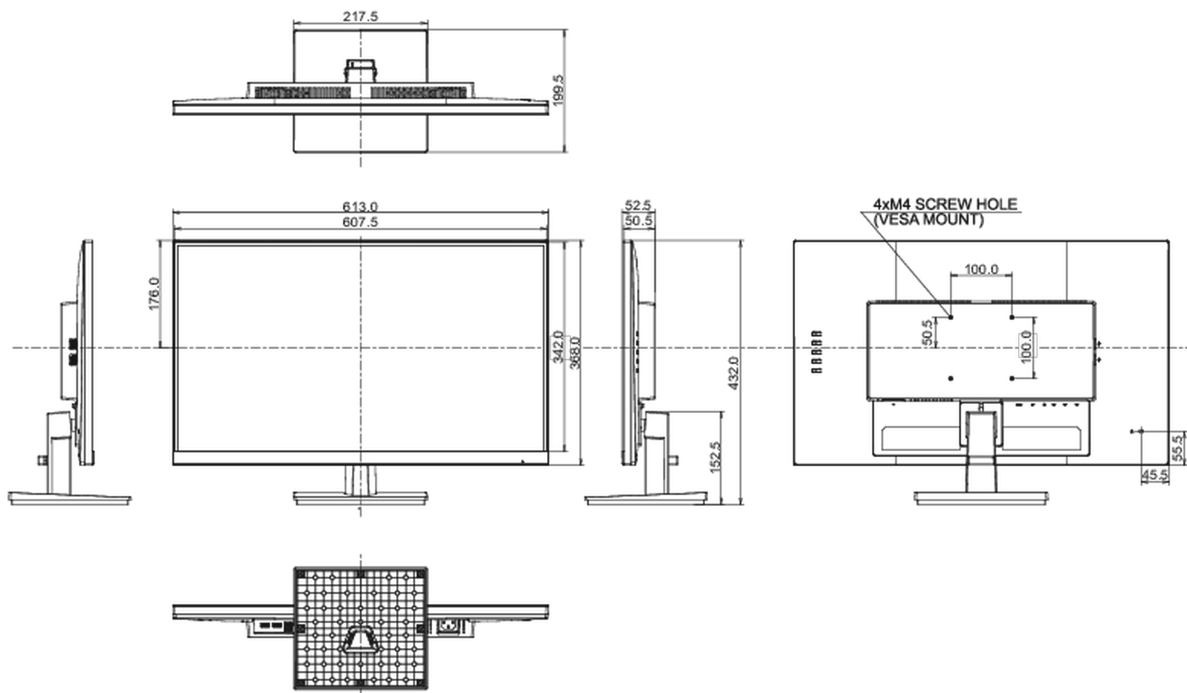

## 08 DIMENSIONES / PESO

Producto dimensiones W x H x D	613.5 x 432 x 199.5mm
Dimensiones de la caja (ancho x alto x fondo)	690 x 455 x 140mm
Peso (sin caja)	4.6kg
Peso (con caja)	6.2kg
Código EAN	4948570122622