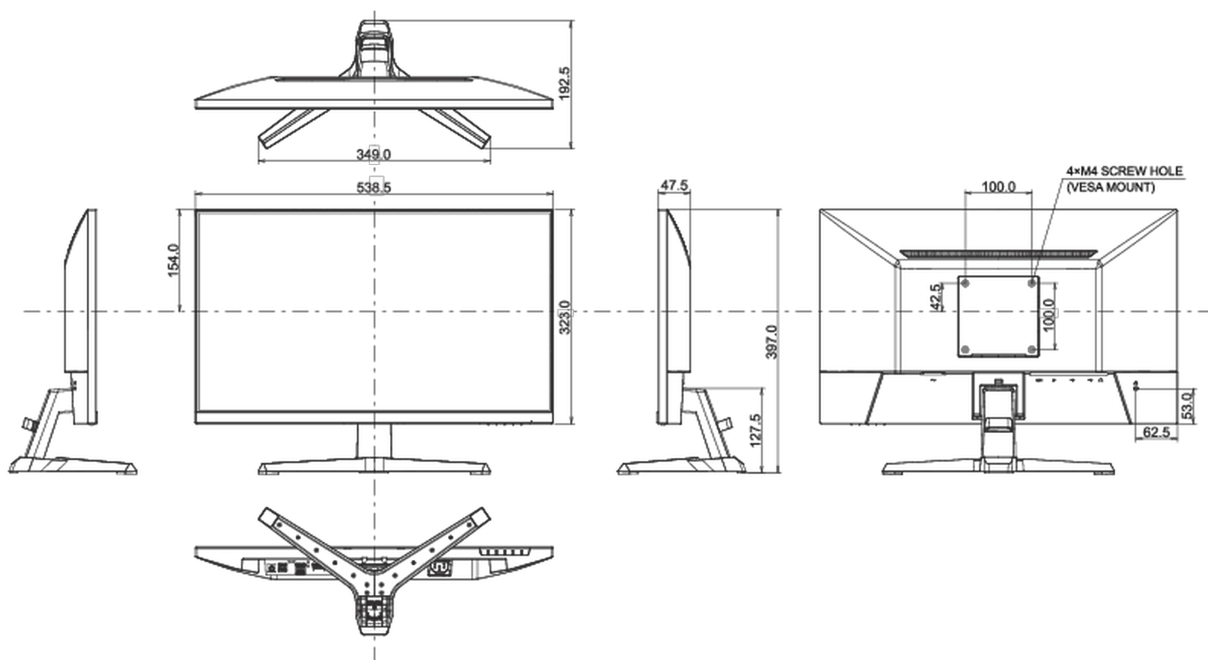

Диагональ	24", 60.5см
Панель	IPS, матовый
Разрешение	1920 x 1080 @100Гц (2.1 megapixel Full HD)
Соотношение сторон	16:9
Яркость	250 cd/m ²
Контрастность	1300:1
Расширенная контрастность	80M:1
Время отклика (MPRT)	1ms
Видимая область	горизонталь/вертикаль: 178°/178°, право/лево: 89°/89°, вверх/вниз: 89°/89°
Поддержка цвета	16.7mln
Частота горизонтальной развертки	30 - 110кГц
Видимая область Ш x В	527.04 x 296.46мм, 20.75 x 11.67"
Размер пикселя	0.275мм
Colour	матовый, чернить

04 МЕХАНИЧЕСКИЕ ХАРАКТЕРИСТИКИ

Эргономика	наклон
Угол наклона экрана	22° вверх; 4° вниз
Крепление VESA	100 x 100мм
Крепления для кабелей	да

05 6.АКСЕССУАРЫ

Кабели	Питание, USB, HDMI
--------	--------------------

08 РАЗМЕР / ВЕС

Размер продукта Ш x В x Г	538.5 x 397 x 192.5мм
Размер коробки Ш x В x Г	615 x 126 x 405мм
Вес (без упаковки)	3кг
Вес (с упаковкой)	4.4кг
EAN код	4948570122738

Все товарные знаки и торговые марки являются собственностью их владельцев и они защищены. Ошибки и изменения допускаются. Спецификации могут быть изменены без уведомления. Все LCD мониторы соответствуют стандарту ISO-9241-307:2008 по политике битых пикселей.