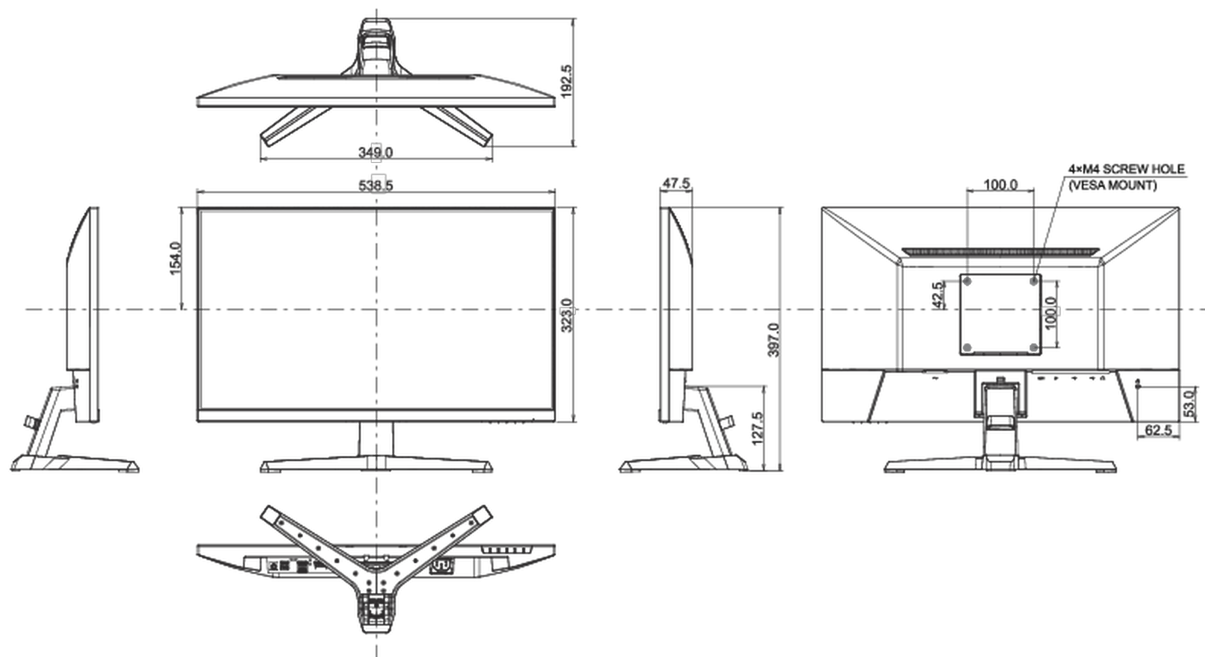

01 CHARAKTERISTIKA OBRAZU

Úhlopříčka monitoru	24", 60.5cm
Panel	IPS s matnou povrchovou úpravou
Nativní rozlišení	1920 x 1080 @100Hz (2.1 megapixel Full HD)
Formát obrazu	16:9
Jas	250 cd/m ²
Kontrast	1300:1
Pokročilý kontrast	80M:1
Čas reakce (MPRT)	1ms
Úhel sledování	horizontální/vertikální: 178°/178°, na parvo/na lefo: 89°/89°, nahoru/dolů: 89°/89°
Barevná podpora	16.7mln
Horizontalfrequenz	30 - 110kHz
Arbeitsfläche H x B	527.04 x 296.46mm, 20.75 x 11.67"
Velikost bodů	0.275mm
Barva	matná, černá

04 MECHANICKÉ ČÁSTI

Úpravy polohy	náklon
Úhel náklonu	22° nahoru; 4° dolů
VESA	100 x 100mm
Systém správy kabelů	ano

05 ZAHRNUTÉ PŘÍSLUŠENSTVÍ

Kabely	napájecí, USB, HDMI
--------	---------------------

06 POWER-MANAGEMENT

08 ROZMĚRY / HMOTNOST

Rozměry výrobku Š x V x D	538.5 x 397 x 192.5mm
Rozměry balení Š x V x D	615 x 126 x 405mm
Váha (bez balení)	3kg
Váha (s balením)	4.4kg
EAN code	4948570122738

Všechny ochranné známky jsou registrovány a chráněny. Vyhrazené právo na změny. Veškeré ploché panely LCD splňují normu ISO-9241-307:2008 v oblasti počtu vadných pixelů.