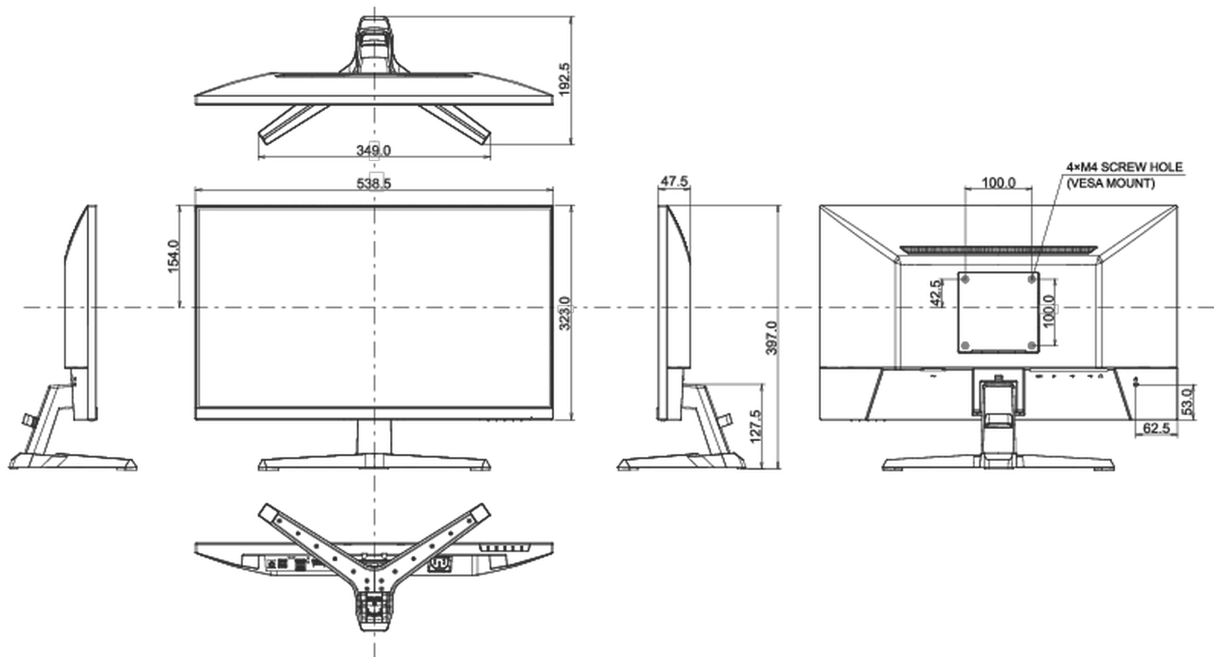

04 MEHANIČKI

Podešavanje položaja prikaza	nagib
Ugao nagiba	22° gore; 4° dole
VESA montiranje	100 x 100mm
Sistem upravljanja kablovima	da

05 UKLJUČENI DODACI

Kablovi	Strujni kabl, USB, HDMI
Ostalo	kratko uputstvo, bezbednosni vodič

Klasa energetske efikasnosti (Regulation (EU) 2017/1369)

E

REACH SVHC

iznad 0.1%: Olova

08 DIMENZIJE / TEŽINA

Dimenzije proizvoda Š x V x D

538.5 x 397 x 192.5mm

Dimenzije kutije Š x V x D

615 x 126 x 405mm

Težina (bez kutije)

3kg

Težina (sa kutijom)

4.4kg

EAN kod

4948570122738

All trademarks and registered trademarks acknowledged. E & O E. Specification subject to change without notice. All LCD's comply with ISO-9241-307:2008 in connection with pixel defects.