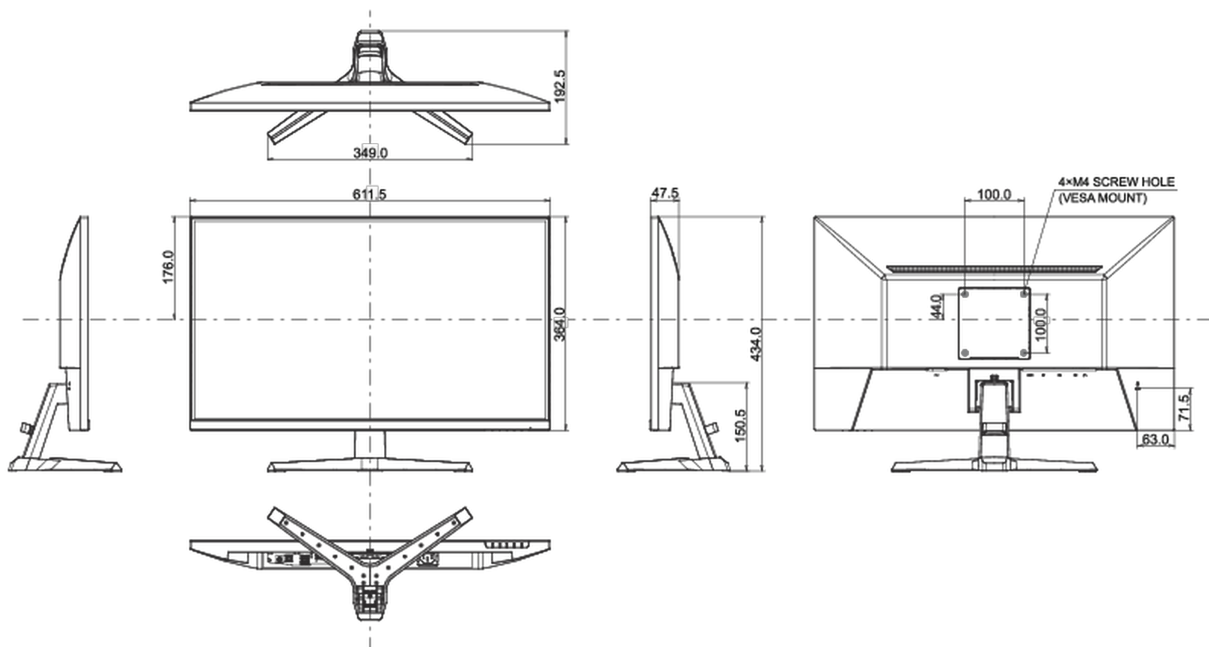

## 08 AFMETINGEN / GEWICHT

Product afmetingen B x H x D 611.5 x 434 x 192.5mm

Doos afmetingen B x H x D 688 x 465 x 125mm

Gewicht (zonder doos) 3.9kg

Gewicht (inclusief doos) 5.4kg

EAN code 4948570122752

Alle handelsmerken zijn geregistreerd. Gegevens onder voorbehoud van zetfouten. Specificaties kunnen vooraf en zonder opgave van reden gewijzigd worden. Alle LCD-panelen vallen onder ISO-9241-307:2008 inzake pixelfouten.