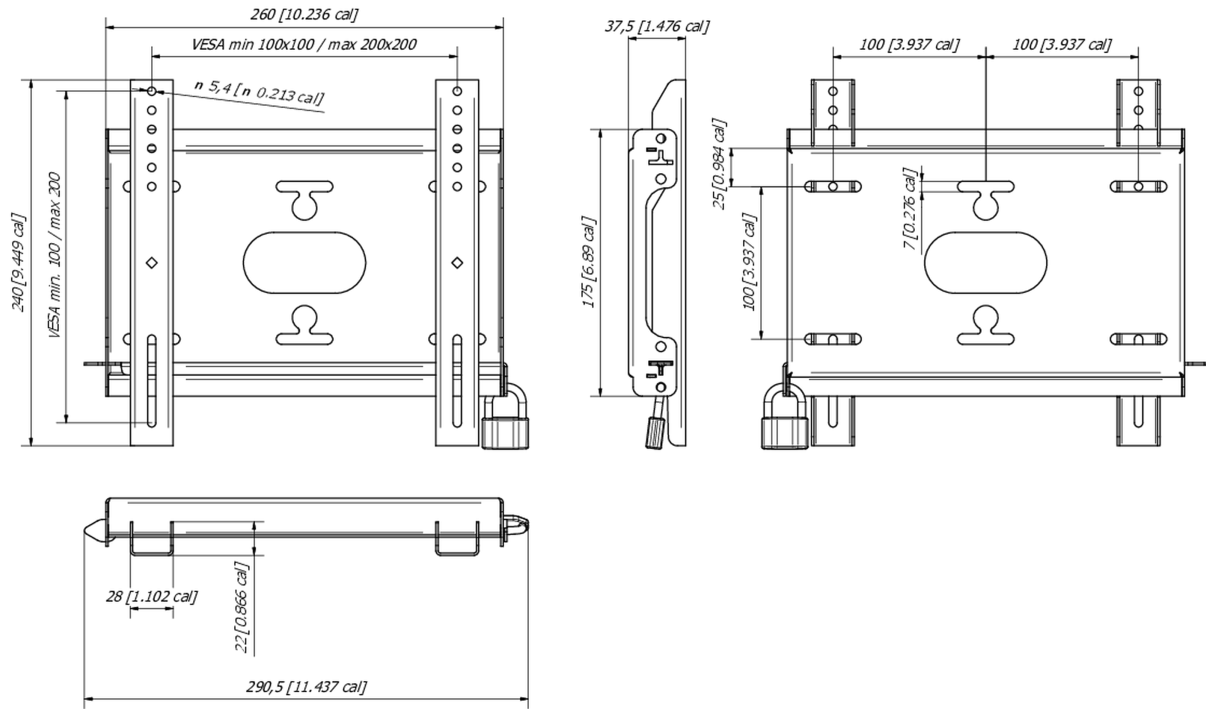

**Universele wandbevestiging, tot VESA 200x200mm, max. 50kg**

Met het eenvoudige en snelle bevestigingssysteem garandeert deze muurbeugel een veilig gebruik in omgevingen zoals scholen en andere openbare utiliteitsgebouwen.

**01 APPARAAT**

Type Muurbeugel

**02 PRODUCT BROCHURE**

Max gewicht	50kg / monitor
VESA minimum	100 x 100mm
VESA maximum	200 x 200mm

## 03 AFMETINGEN / GEWICHT

Product afmetingen B x H x D 240 x 37,5 x %3mm

Gewicht (zonder doos) 1.1kg

EAN code 4948570033300