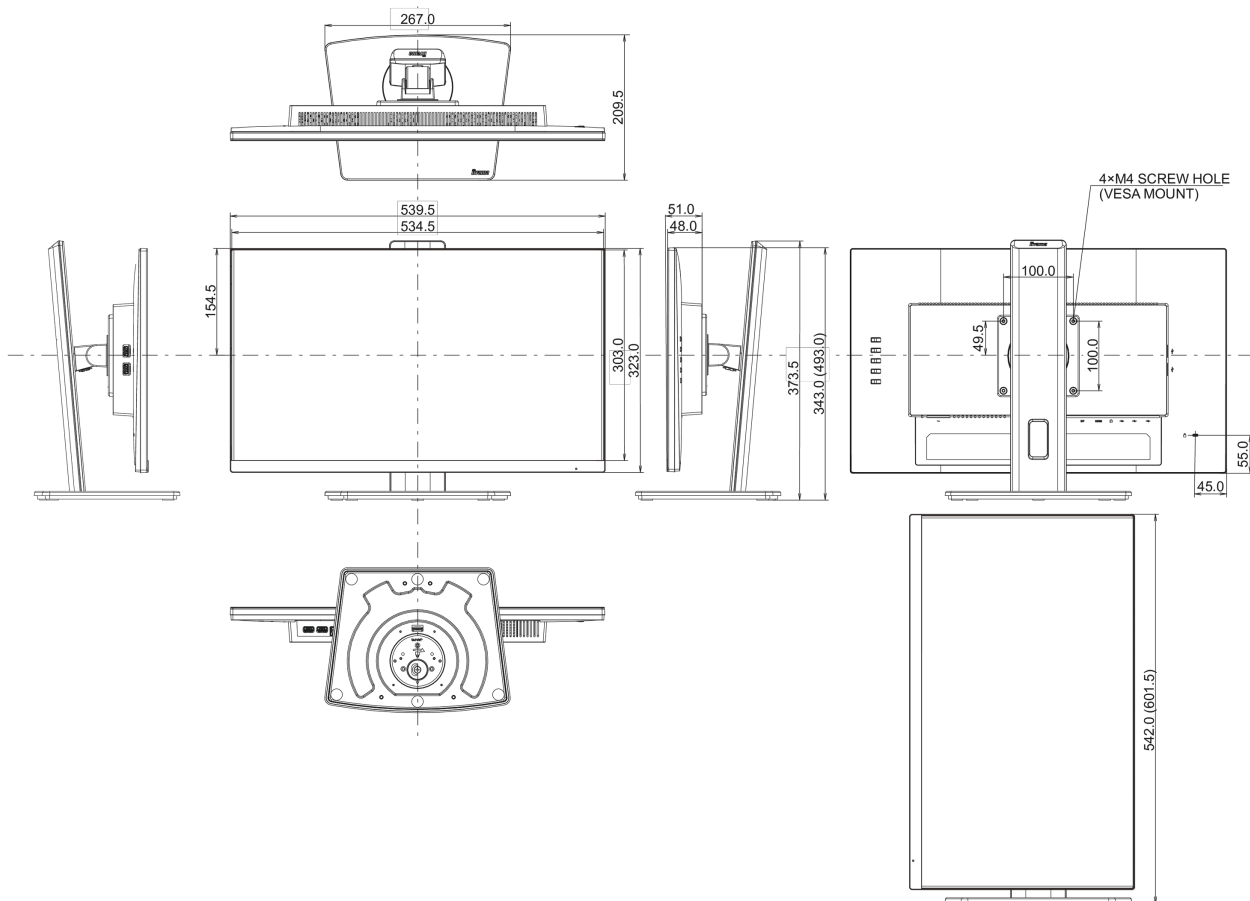

04 MECHANICKÉ ČÁSTI

| | |
|----------------------|---|
| Úpravy polohy | výška, swivel, náklon, Pivot (rotace na obě strany) |
| Výškově nastavitelné | 150mm |
| Otočný (Pivot) | 90° |
| Úhel otočení | 90°; 45 ° na lefo; 45° na parvo |
| Úhel náklonu | 22° nahoru; 5° dolů |
| VESA | 100 x 100mm |

TCO Certified, CE, TÜV-Bauart, EAC, VCCI-B, PSE, RoHS support, ErP, WEEE, REACH, UKCA

REACH SVHC

nad 0.1% olova

08 ROZMĚRY / HMOTNOST

Rozměry výrobku Š x V x D

539.5 x 343 (493) x 209.5mm

Rozměry balení Š x V x D

610 x 398 x 159mm

Váha (bez balení)

4.9kg

EAN code

4948570123346

Všechny ochranné známky jsou registrovány a chráněny. Vyhrazené právo na změny. Veškeré ploché panely LCD splňují normu ISO-9241-307:2008 v oblasti počtu vadných pixelů.