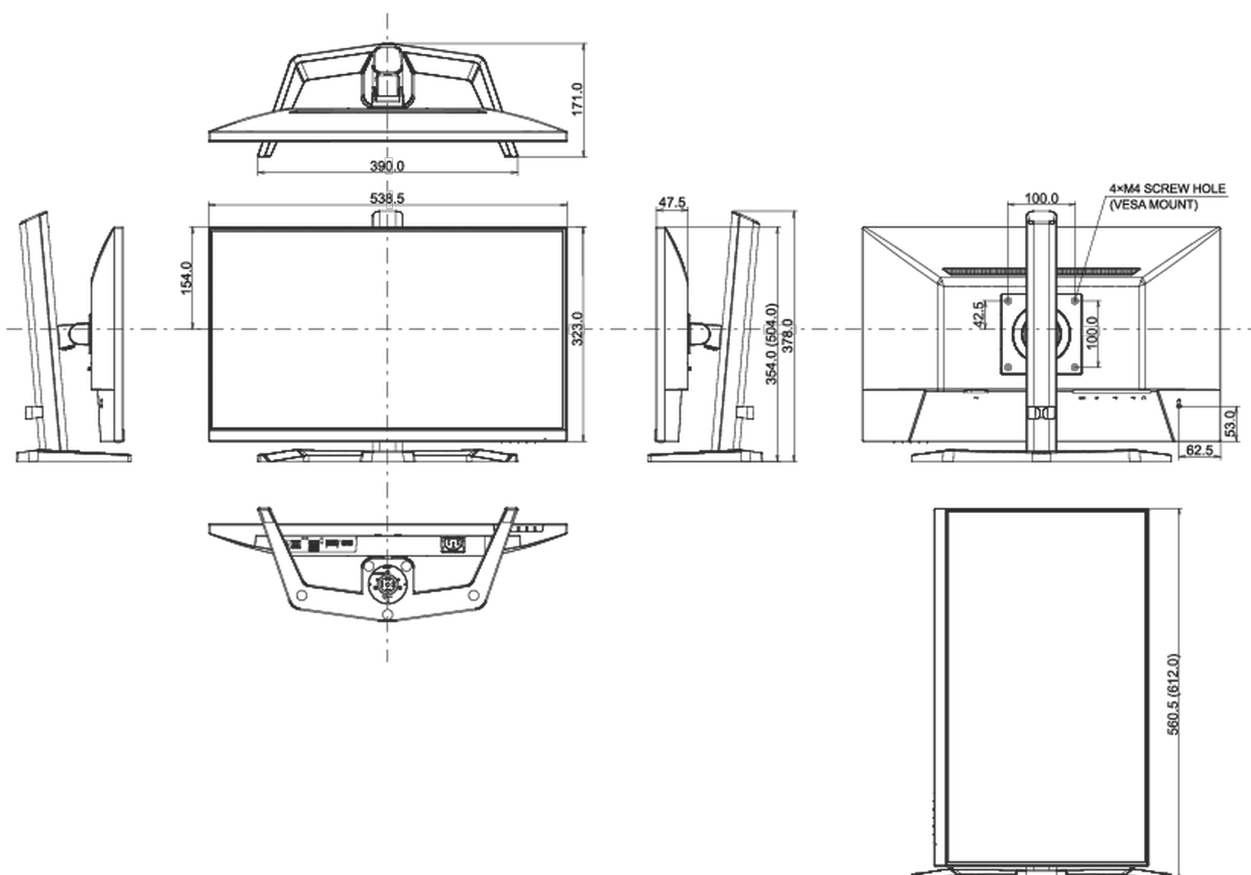

01 CARATTERISTICHE DISPLAY

Diagonale	24", 60.5cm
Pannello	IPS, finitura opaca
Risoluzione nativa	1920 x 1080 @100Hz (2.1 megapixel Full HD)
Format	16:9
Luminosità	250 cd/m ²
Contrasto statico	1300:1
Contrasto avanzato	80M:1
Tempo di risposta (MPRT)	1ms
Angolo di visione	orizzontale/verticale: 178°/178°, sinistra/destro 89°/89°, alto/giù: 89°/89°
Supporta colore	16.7mln
Siincronizzazione orizzontale	30 - 110kHz
Angolo di visione L x H	527.04 x 296.46mm, 20.75 x 11.67"
Pixel pitch	0.275mm
Color	opaca, nero

04 MECCANICA

Regolazione posizione display	tilt
Regolazione altezza	150mm
Rotazione (funzione PIVOT)	90°
Snodo	45°; 45° sinistra; 45° destro
Angolo di inclinazione	23° alto; 45° giù

Montaggio VESA	100 x 100mm
Passaggio cavi	si

Prodotti dimensioni L x H x P	538.5 x 504 x 171mm
Box dimensioni L x H x P	615 x 126 x 405mm
Peso (netto)	4.4kg
Peso (lordo)	5.9kg
EAN code	4948570122745

Tutti i marchi e i marchi registrati citati. E & O E. Specifiche soggette a modifiche senza preavviso. Tutti i display LCD è conforme alla norma ISO-9241-307:2008 in connessione con difetti dei pixel.