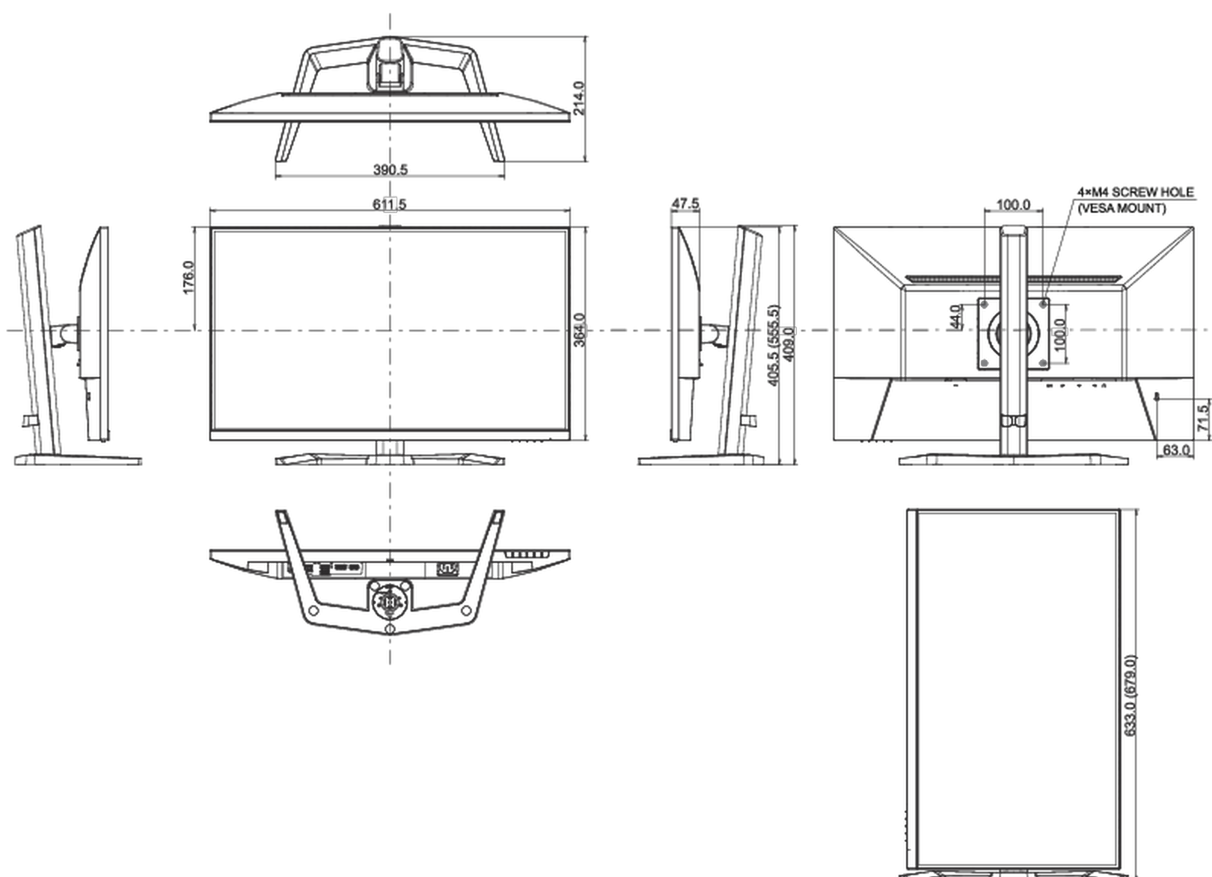

## 08 DIMENSIONS / POIDS

Dimensions produit L x H x P	611.5 x 555.5 x 214mm
Dimensions de la boîte L x H x P	688 x 142 x 447mm
Poids (sans boîte)	5.2kg
Poids (avec boîte)	6.9kg
Code EAN	4948570122769

*Toutes les marques nommées sur ce site sont des marques déposées. iiyama ne pourra être tenu responsable d'éventuelles erreurs ou omissions contenues sur ce site. Tous les écrans LCD iiyama sont conformes à la norme ISO-9241-307:2008 pour ce qui concerne les défauts de pixel.*