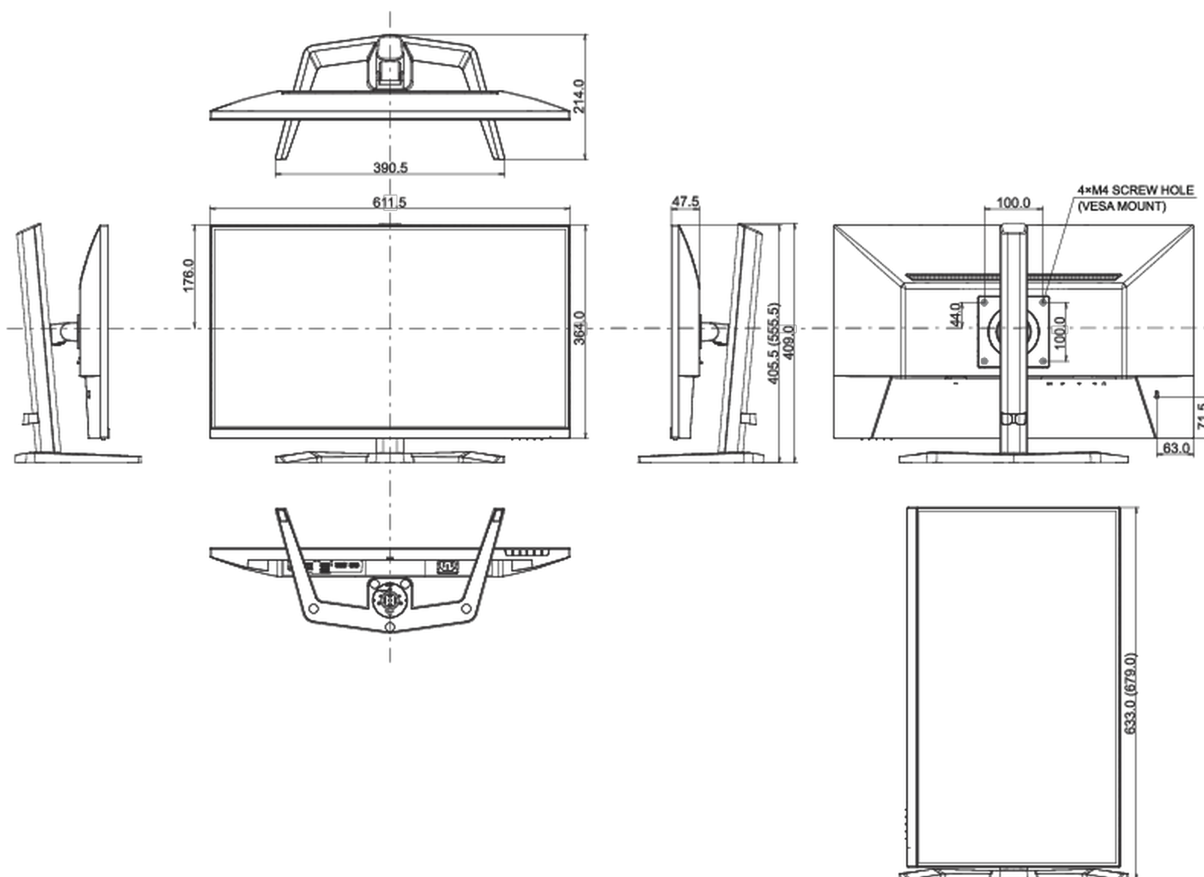

System spravy kabelu

ano

05 ZAHRNUTÉ PŘÍSLUŠENSTVÍ

Kabely

napájecí, USB, HDMI, DP

Ostatní

uživatelský manuál, instrukce bezpečnosti

06 POWER-MANAGEMENT

Napájecí zdroj:

interní

Napájení

AC 50 - 60V, 100/240Hz

Odběr energie:

21W typisch, 0.5W odpočinek, 0.3W vypnutý

07 UDRŽITELNOST

Předpisy

CE, TÜV-Bauart, EAC, VCCI-B, PSE, RoHS support, ErP, WEEE, REACH, UKCA

Energetická třída (Regulation (EU) 2017/1369)

E

REACH SVHC

nad 0.1% olova

08 ROZMĚRY / HMOTNOST

Rozměry výrobku Š x V x D

611.5 x 555.5 x 214mm

Rozměry balení Š x V x D

691 x 142 x 447mm

Váha (bez balení)

5.5kg

Váha (s balením)

7.2kg

EAN code

4948570122783