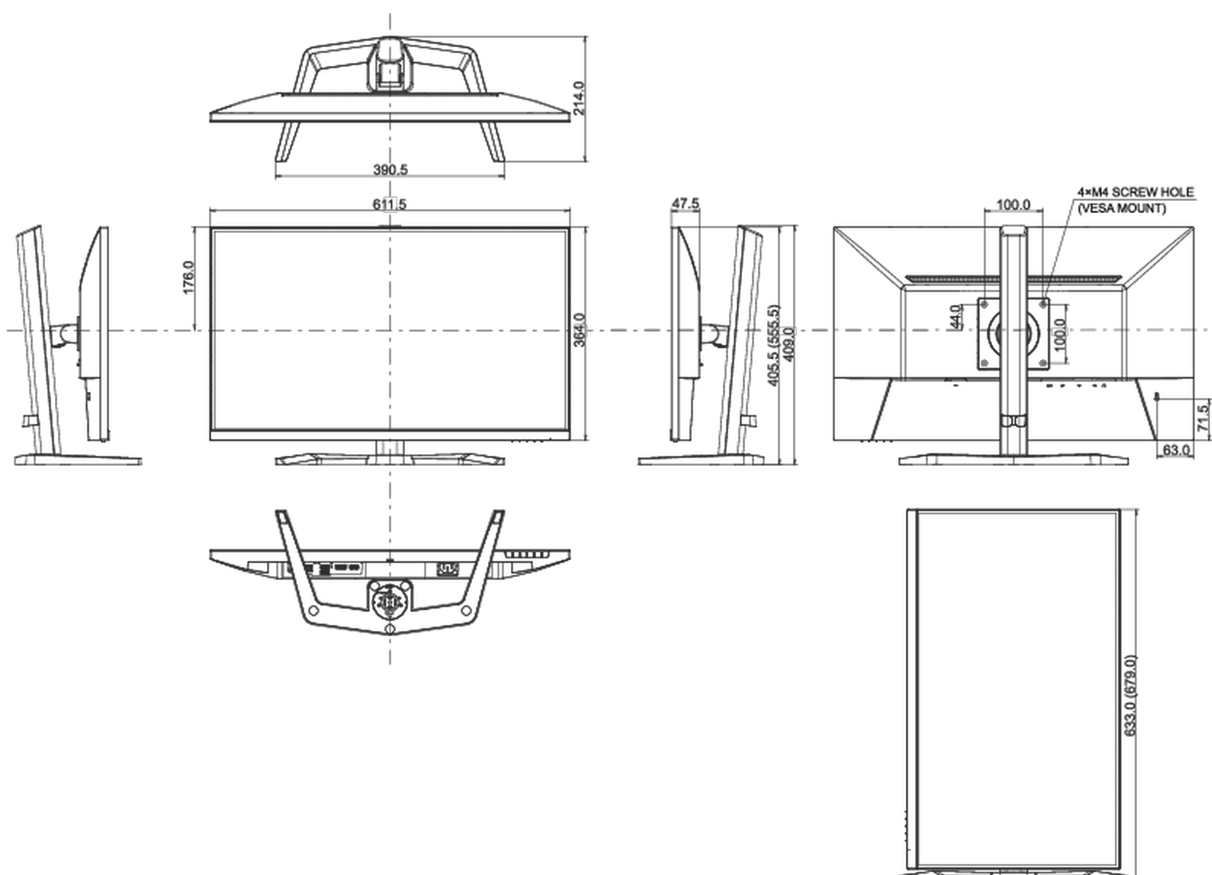

## 04 MECCANICA

Regolazione posizione display	tilt
Regolazione altezza	150mm
Rotazione (funzione PIVOT)	90°
Snodo	45°; 45° sinistra; 45° destro
Angolo di inclinazione	23° alto; 5° giù

Montaggio VESA	100 x 100mm
Passaggio cavi	si

## 08 DIMENSIONI / PESO

Prodotti dimensioni L x H x P	611.5 x 555.5 x 214mm
Box dimensioni L x H x P	691 x 142 x 447mm
Peso (netto)	5.5kg
Peso (lordo)	7.2kg
EAN code	4948570122783

*Tutti i marchi e i marchi registrati citati. E & O E. Specifiche soggette a modifiche senza preavviso. Tutti i display LCD è conforme alla norma ISO-9241-307:2008 in connessione con difetti dei pixel.*