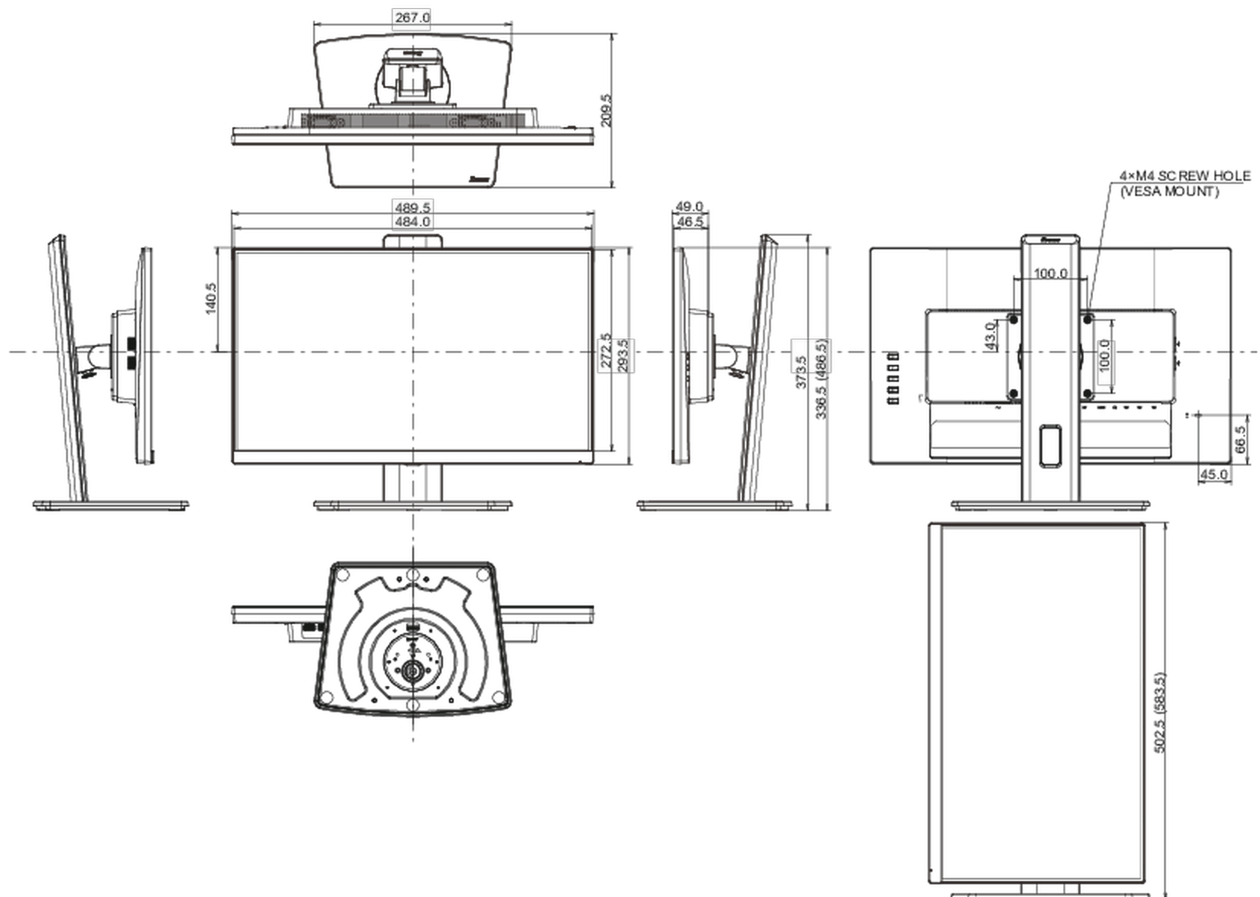

## 04 MECHANISME

Positieaanpassingen	hoogte, draaien, kantelen, pivot (rotatie aan beide zijden)
Hoogte-instelling	150mm
Rotatie	90°
Draaibare voet	90°; 45 ° links; 45° rechts
Kantelhoek	22° omhoog; 5° omlaag

## 08 AFMETINGEN / GEWICHT

Product afmetingen B x H x D	489.5 x 336.5 (486.5) x 109.5mm
Doos afmetingen B x H x D	560 x 380 x 159mm
Gewicht (zonder doos)	4.5kg
Gewicht (inclusief doos)	5.9kg
EAN code	4948570122554