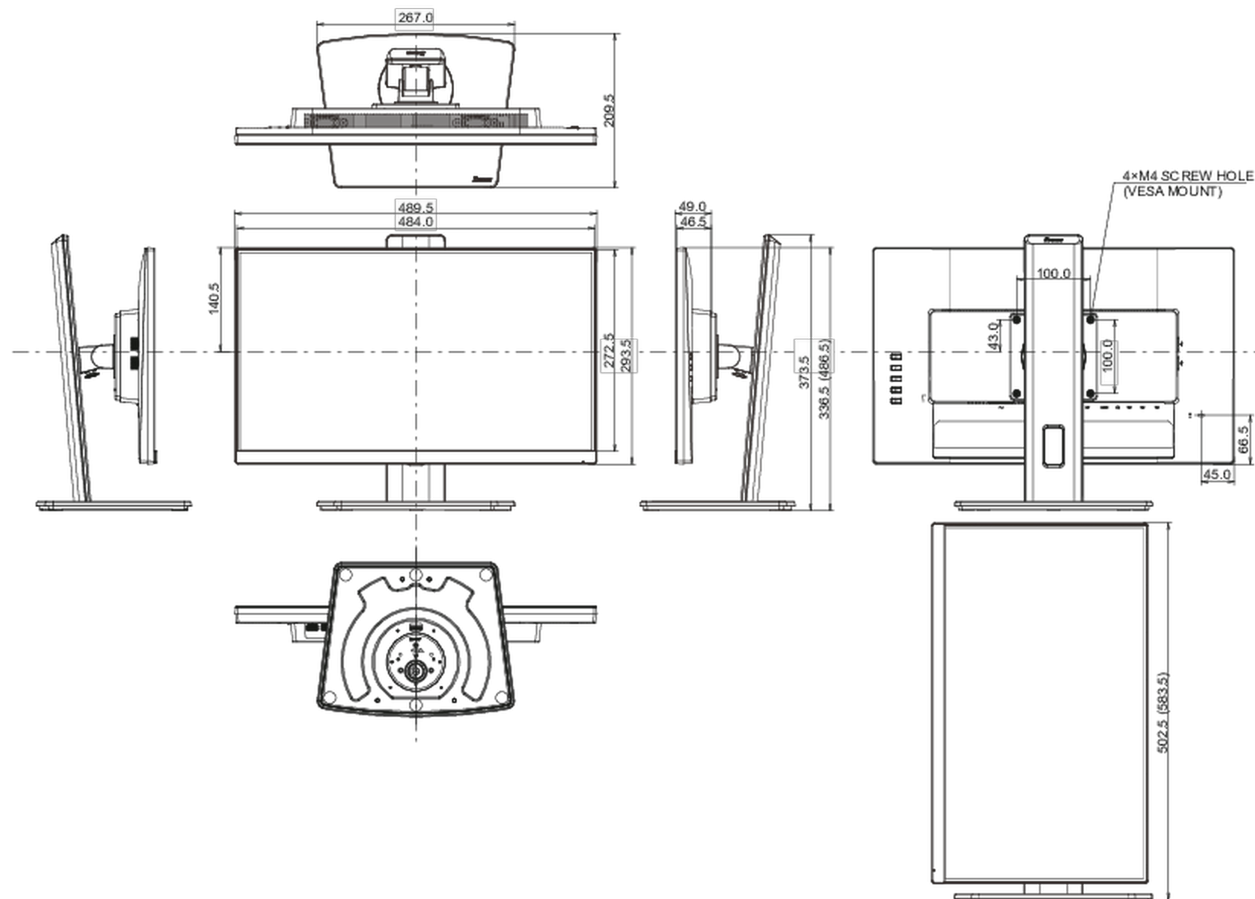

07 ODRŽIVOST

Propisi TCO Sertifikat, CE, TÜV-Bauart, EAC, VCCI-B, PSE, RoHS podrška, ErP, WEEE, REACH, UKCA

REACH SVHC iznad 0.1%: Olova

08 DIMENZIJE / TEŽINA

Dimenzije proizvoda Š x V x D 489.5 x 336.5 (486.5) x 109.5mm

Dimenzije kutije Š x V x D 560 x 380 x 159mm

Težina (bez kutije) 4.5kg

Težina (sa kutijom) 5.9kg

EAN kod 4948570122554

All trademarks and registered trademarks acknowledged. E & O E. Specification subject to change without notice. All LCD's comply with ISO-9241-307:2008 in connection with pixel defects.