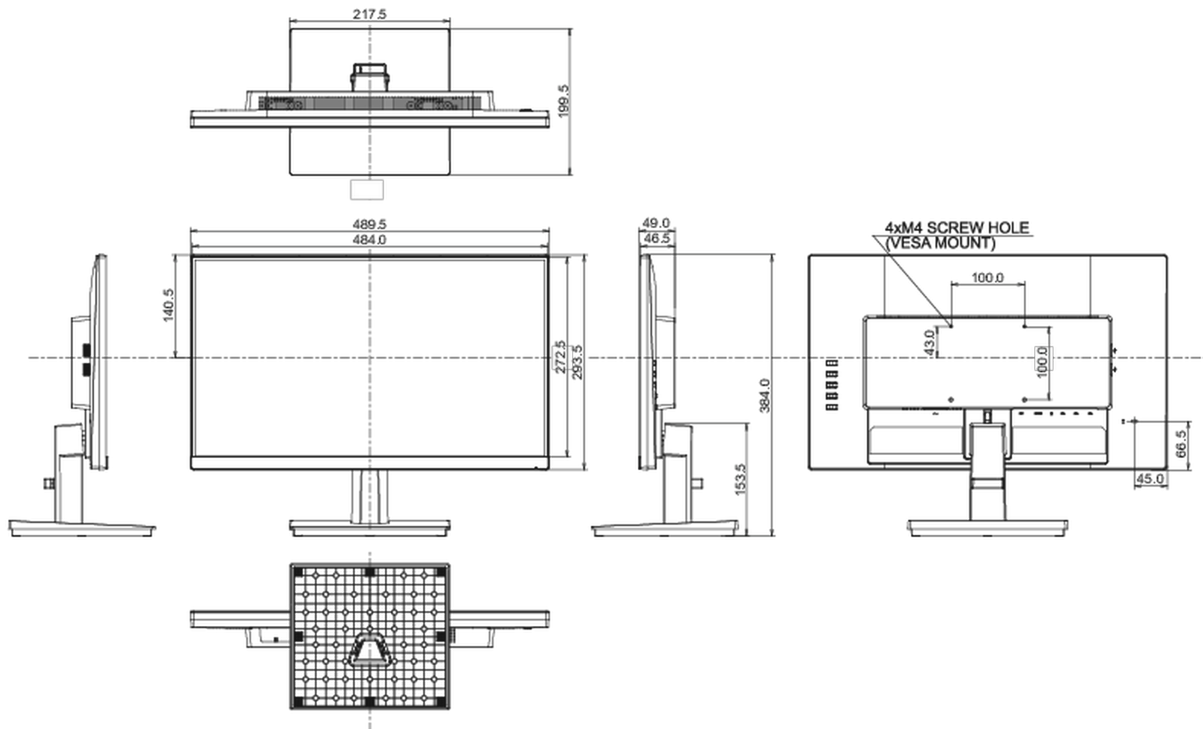

Кабели

Питание, USB, HDMI

Прочее

Краткое руководство по началу работы, Руководство по безопасности

06 POWER-MANAGEMENT

Блок питания

внутренний

Питание

AC 100 - 240V, 50/60Гц

Потребляемая мощность

14W стандарт, 0.5W ожидание, 0.3W отключено

07 СТАНДАРТЫ

Сертификаты

TCO Certified, CE, TÜV-Bauart, EAC, VCCI-B, PSE, RoHS support, ErP, WEEE, REACH, UKCA

Класс энергоэффективности

E

REACH SVHC

свинца, превышает 0.1%

08 РАЗМЕР / BEC

Размер продукта Ш x В x Г

489.5 x 384 x 199.5мм

Размер коробки Ш x В x Г

581 x 420 x 131мм

Вес (без упаковки)

3.0кг

Вес (с упаковкой)

4.5кг

EAN код

4948570122561

Все товарные знаки и торговые марки являются собственностью их владельцев и они защищены. Ошибки и изменения допускаются. Спецификации могут быть изменены без уведомления. Все LCD мониторы соответствуют стандарту ISO-9241-307:2008 по политике битых пикселей.