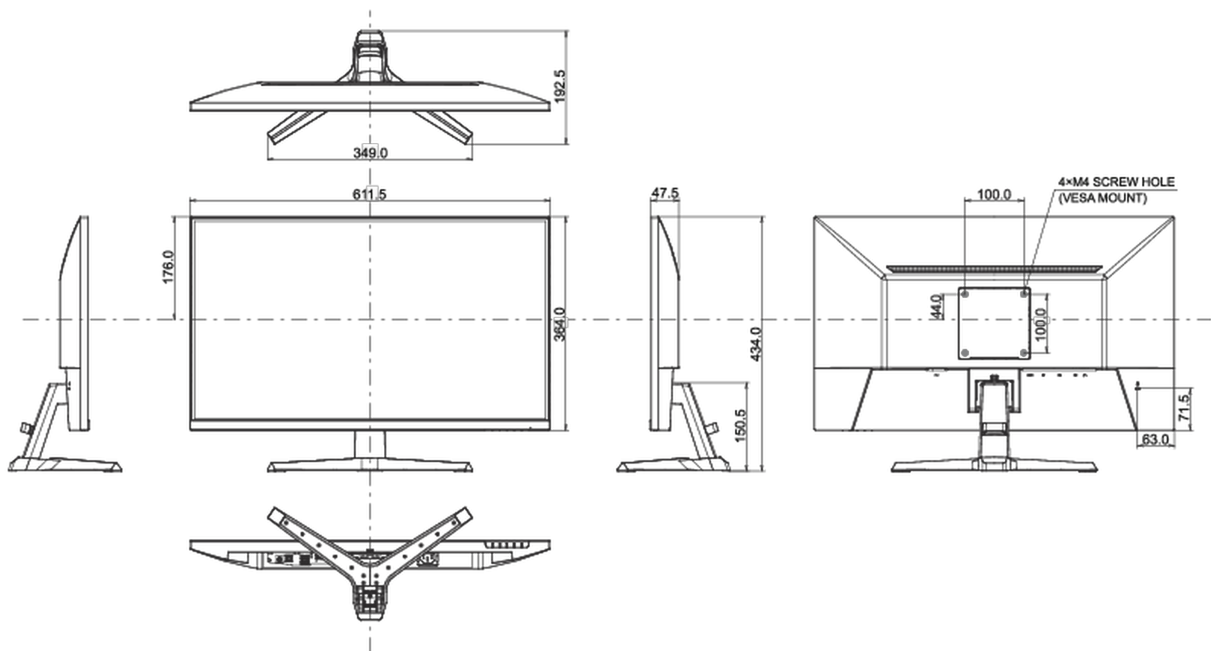

04 ASPECTOS MECÁNICOS

Soporte de altura regulable	inclinación
Ángulo de inclinación	22° arriba; 4° abajo
Montaje VESA	100 x 100mm
Sistema de gestión de cables	si

05 ACCESSORIES INCLUDED

Cable	de alimentación, USB, HDMI, DP
Otro	guía de inicio rápido, guía de seguridad

08 DIMENSIONES / PESO

Producto dimensiones W x H x D	611.5 x 434 x 192.5mm
Dimensiones de la caja (ancho x alto x fondo)	688 x 465 x 125mm
Peso (sin caja)	4.2kg
Peso (con caja)	5.9kg
Código EAN	4948570122776