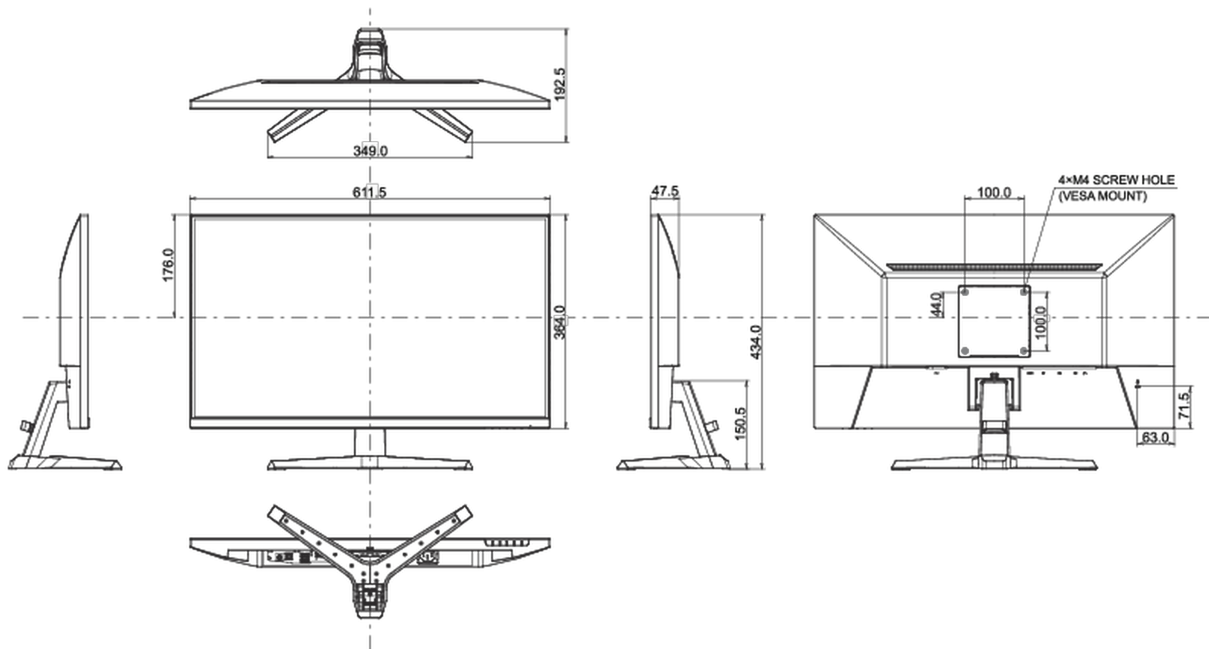

Kábelek

áramellátás, USB, HDMI, DP

Egyéb

gyors üzembe helyezési útmutató, biztonsági útmutató

06 ENERGIAGAZDÁLKODÁS

Tápegység

belső

Áramellátás

AC 50 - 60V, 100/240Hz

Energiafogyasztás

21W jellemző, 0.5W készenlét, 0.3W kikapcsolva

Áramfogyasztás

0.5W készenlét

07 FENNTARTHATÓSÁG

Előírások

CE, TÜV-Bauart, EAC, VCCI-B, PSE, RoHS támogatás, ErP, WEEE, HATÓTÁVOLSÁG, UKCA

Energiahatékonysági osztály ((EU) 2017/1369 rendelet)

E

REACH SVHC

0,1% felett: Vezet

08 MÉRETEK / SÚLY

Termék méretei Sz x H x M

611.5 x 434 x 192.5mm

Doboz méretei Sz x H x M

688 x 465 x 125mm

Súly (doboz nélkül)

4.2kg

Súly (dobozzal)

5.9kg

EAN kód

4948570122776