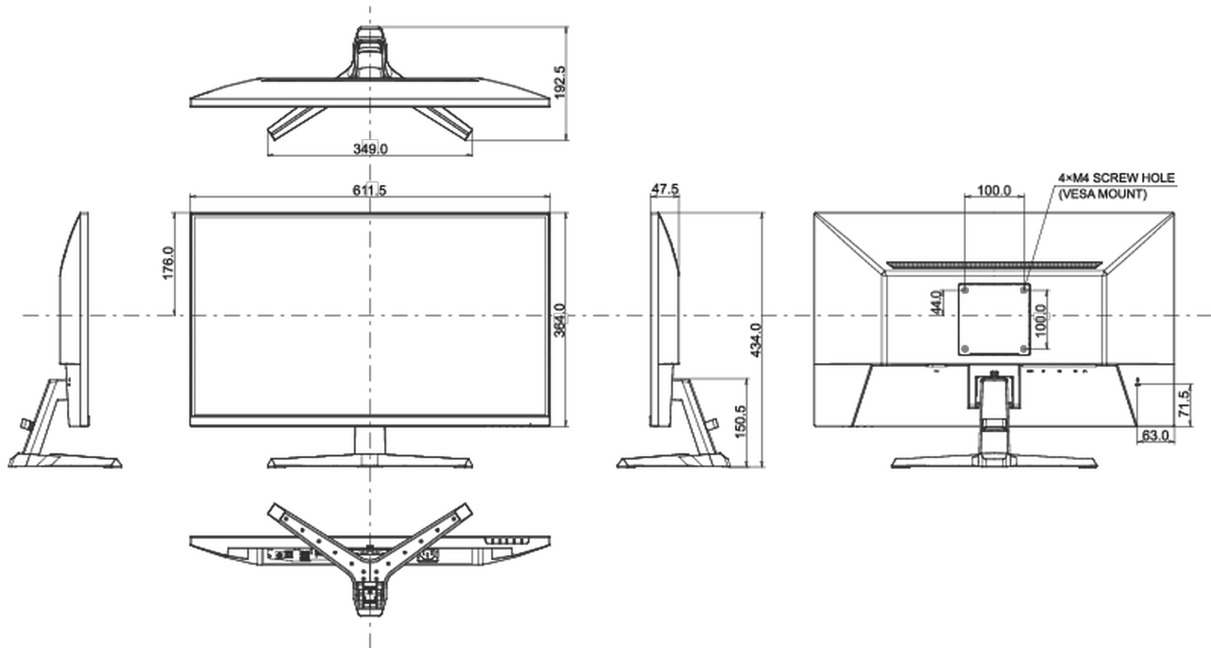

01 CARATTERISTICHE DISPLAY

Diagonale	27", 68.5cm
Pannello	IPS, finitura opaca
Risoluzione nativa	2560 x 1440 @100Hz (3.7 megapixel)
Format	16:9
Luminosità	250 cd/m ²
Contrasto statico	1300:1
Contrasto avanzato	80M:1
Tempo di risposta (MPRT)	1ms
Angolo di visione	orizzontale/verticale: 178°/178°, sinistra/destra 89°/89°, alto/giù: 89°/89°
Supporta colore	16.7mln
Siincronizzazione orizzontale	30 - 151kHz
Angolo di visione L x H	596.7 x 335.7mm, 23.5 x 13.2"
Pixel pitch	0.233mm
Color	opaca, nero

04 MECCANICA

Regolazione posizione display	tilt
Angolo di inclinazione	22° alto; 4° giù
Montaggio VESA	100 x 100mm
Passaggio cavi	si

05 ACCESSORI INCLUSI

Cavo di alimentazione, USB, HDMI, DP

Altro guida rapida, guida di sicurezza

Classe efficienza energetica (Regulation (EU) 2017/1369) E

REACH SVHC sopra 0.1%: Piombo

08 DIMENSIONI / PESO

Prodotti dimensioni L x H x P 611.5 x 434 x 192.5mm

Box dimensioni L x H x P 688 x 465 x 125mm

Peso (netto) 4.2kg

Peso (lordo) 5.9kg

EAN code 4948570122776

Tutti i marchi e i marchi registrati citati. E & O E. Specifiche soggette a modifiche senza preavviso. Tutti i display LCD è conforme alla norma ISO-9241-307:2008 in connessione con difetti dei pixel.