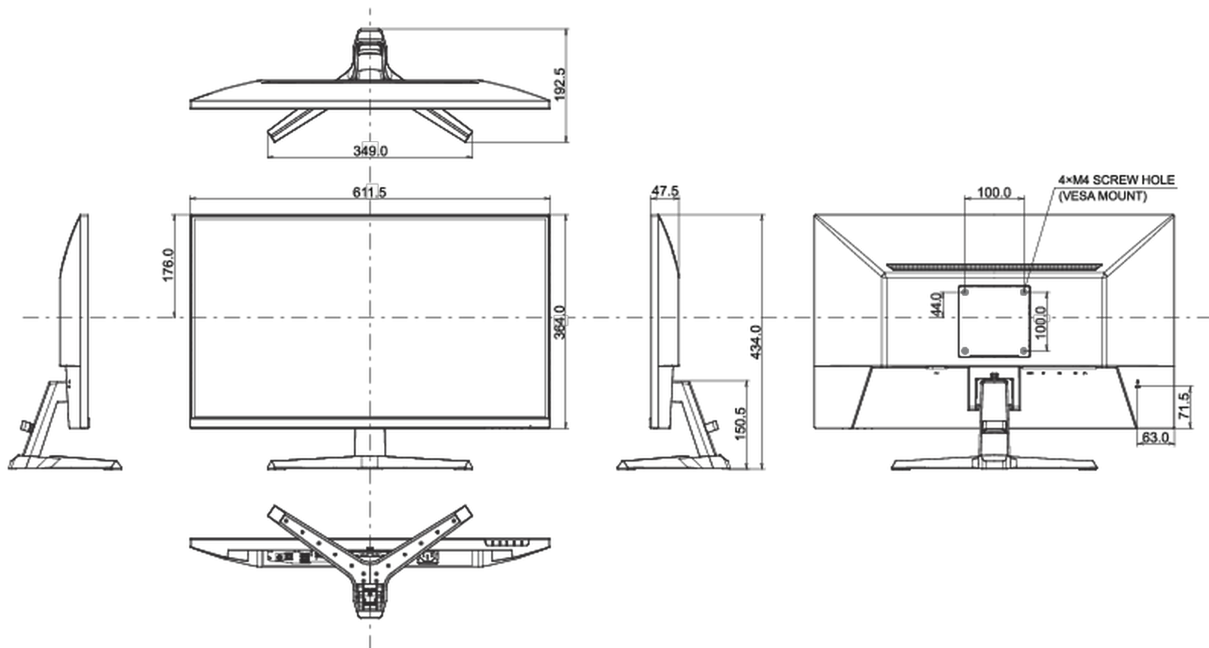

04 MECHANISME

Positieaanpassingen	kantelen
Kantelhoek	22° omhoog; 4° omlaag
VESA montage	100 x 100mm
Kabelmanagement systeem	ja

05 INBEGREPEN ACCESSOIRES

Kabels	Stroom, USB, HDMI, DP
Overige	Quick guide handleiding, veiligheidsinstructies

08 AFMETINGEN / GEWICHT

Product afmetingen B x H x D	611.5 x 434 x 192.5mm
Doos afmetingen B x H x D	688 x 465 x 125mm
Gewicht (zonder doos)	4.2kg
Gewicht (inclusief doos)	5.9kg
EAN code	4948570122776

Alle handelsmerken zijn geregistreerd. Gegevens onder voorbehoud van zetfouten. Specificaties kunnen vooraf en zonder opgaa van reden gewijzigd worden. Alle LCD-panels vallen onder ISO-9241-307:2008 inzake pixelfouten.