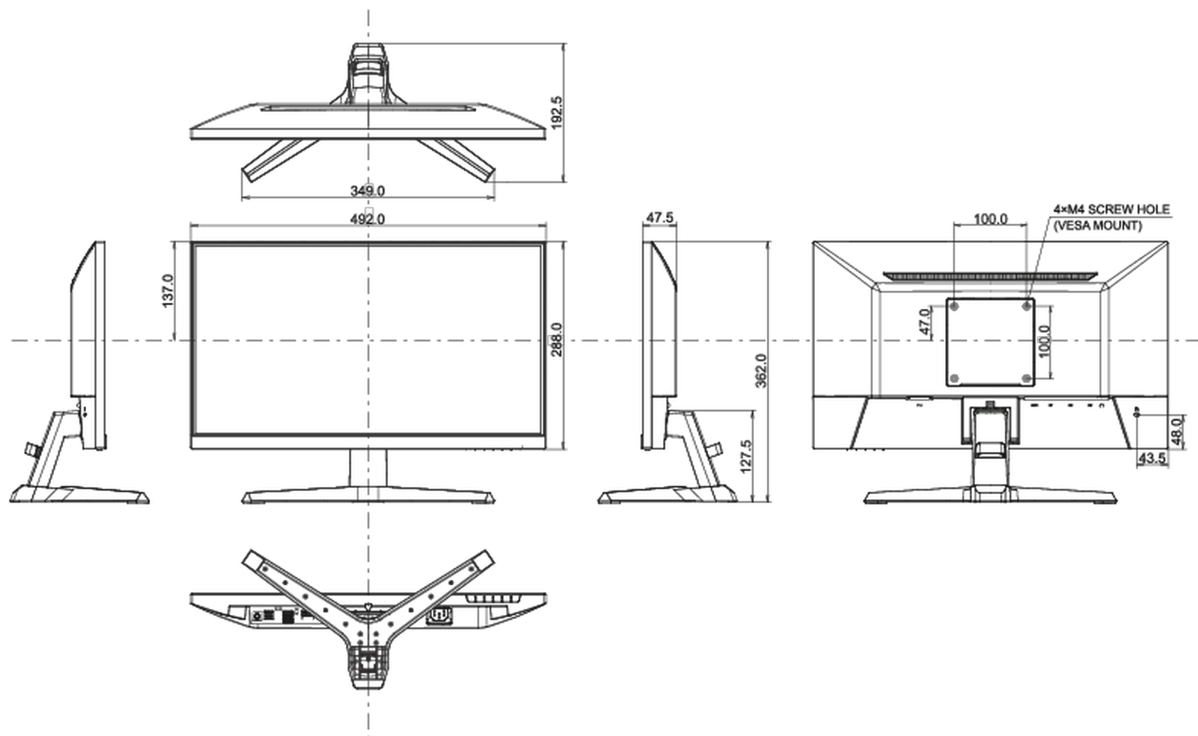

## 04 MECCANICA

Regolazione posizione display	tilt
Angolo di inclinazione	22° alto; 4° giù
Montaggio VESA	100 x 100mm
Passaggio cavi	si

## 08 DIMENSIONI / PESO

Prodotti dimensioni L x H x P	492 x 362 x 192mm
Box dimensioni L x H x P	564 x 122 x 380mm
Peso (netto)	2.6kg
Peso (lordo)	3.6kg
EAN code	4948570122714

*Tutti i marchi e i marchi registrati citati. E & O E. Specifiche soggette a modifiche senza preavviso. Tutti i display LCD è conforme alla norma ISO-9241-307:2008 in connessione con difetti dei pixel.*