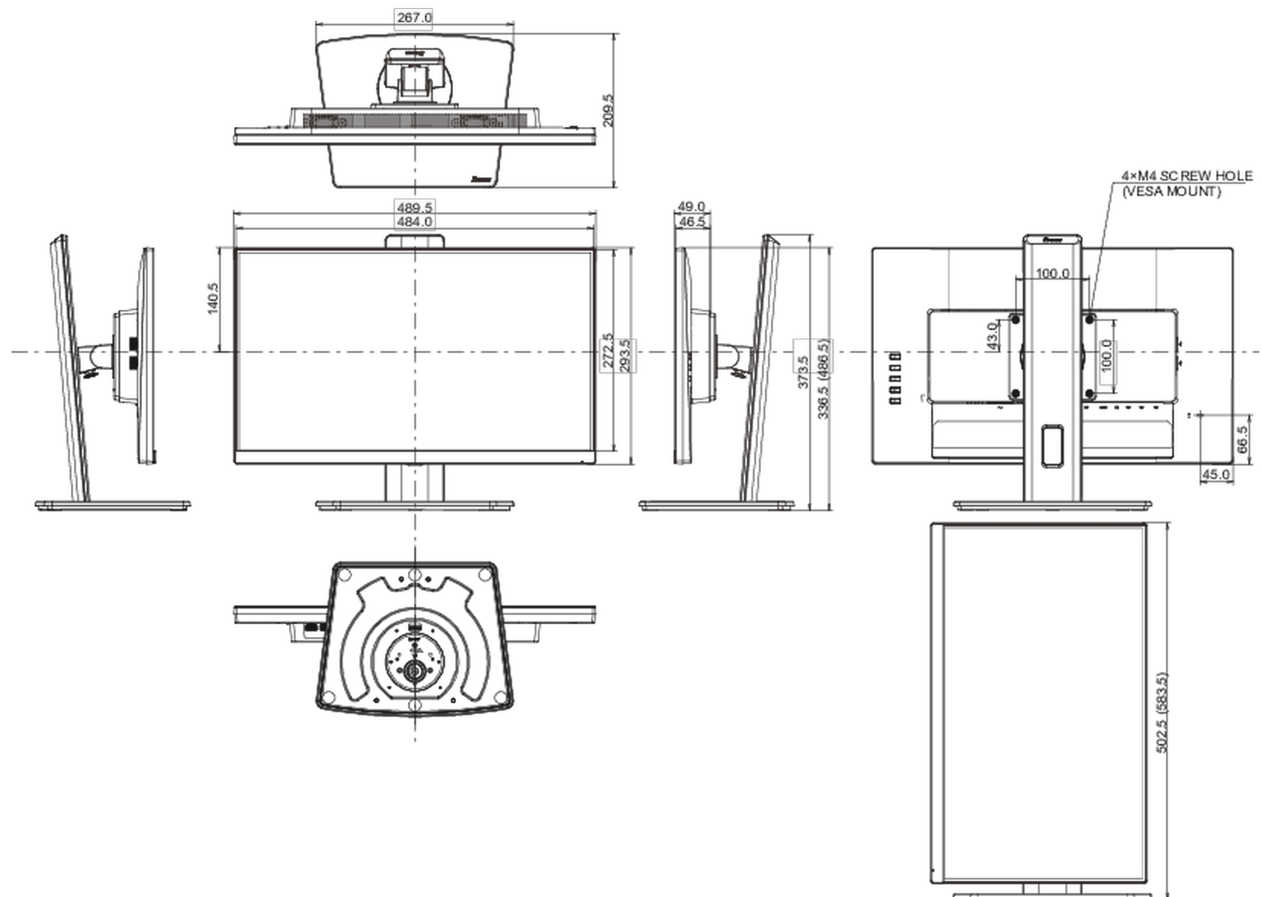

01 PANEEL EIGENSCHAPPEN

Design	ultra slim
Beelddiagonaal	21.5", 54.6cm
Paneel	IPS Panel Technology LED, matte finish
Resolutie	1920 x 1080 @100Hz (2.1 megapixel Full HD)
Beeldverhouding	16:9
Paneel helderheid	250 cd/m ²
Statisch contrast	1000:1
Advanced contrast	80M:1
Reactietijd (MPRT)	0.4ms
Inkijkhoek	horizontaal/verticaal: 178°/178°, rechts/links: 89°/89°, naar boven/onderen: 89°/89°
Kleurondersteuning	16.7mln (sRGB: 99%; NTSC: 72%)
Horizontale frequentie	30 - 115kHz
Zichtbaar formaat	476.1 x 267.8mm, 18.7 x 10.5"
Pixel pitch	0.248mm
Kleur	mat, wit

04 MECHANISME

Positieaanpassingen	hoogte, draaien, kantelen, pivot (rotatie aan beide zijden)
Hoogte-instelling	150mm
Rotatie	90°
Draaibare voet	90°; 45 ° links; 45° rechts
Kantelhoek	22° omhoog; 5° omlaag

VESA montage	100 x 100mm
Kabelmanagement systeem	ja

05 INBEGREPEN ACCESSOIRES

Kabels	Stroom, USB, HDMI
Overige	Quick guide handleiding, veiligheidsinstructies

06 POWER-MANAGEMENT

Voeding	intern
Stroomvoorziening	AC 100 - 240V, 50/60Hz
Energieverbruik	14W typisch, 0.5W stand by, 0.3W uit modus

07 DUURZAAMHEID

Richtlijnen	TCO Certified, CE, TÜV-Bauart, EAC, VCCI-B, PSE, RoHS support, ErP, WEEE, REACH, UKCA
REACH SVHC	meer dan 0.1%: Lood

08 AFMETINGEN / GEWICHT

Product afmetingen B x H x D	489.5 x 336.5 (486.5) x 109.5mm
Doos afmetingen B x H x D	560 x 380 x 159mm
Gewicht (zonder doos)	4.5kg
Gewicht (inclusief doos)	5.9kg
EAN code	4948570123322