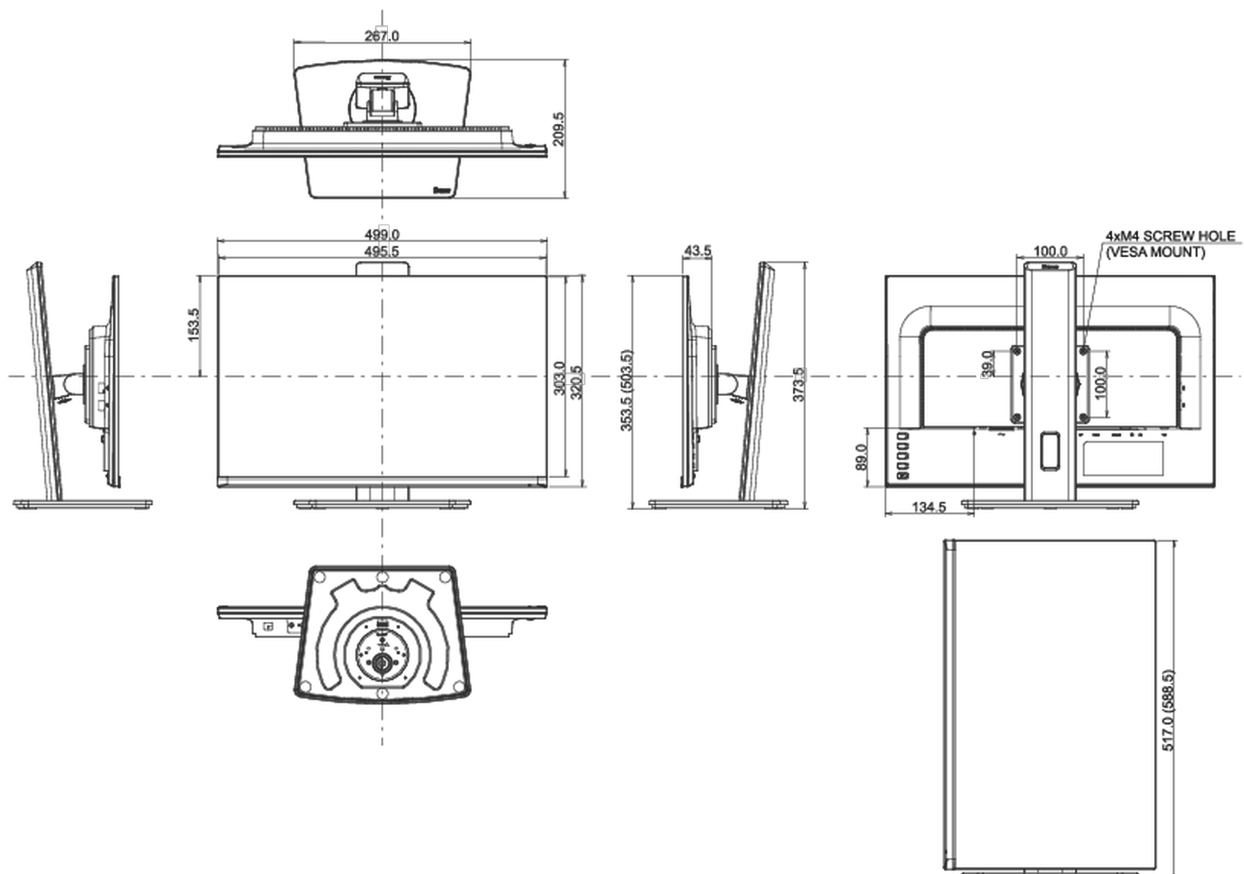

## 04 MECHANISME

Positieaanpassingen	hoogte, draaien, kantelen, pivot (rotatie aan beide zijden)
Hoogte-instelling	150mm
Rotatie	90°
Draaibare voet	90°; 45° links; 45° rechts
Kantelhoek	23° omhoog; 5° omlaag

## 08 AFMETINGEN / GEWICHT

Product afmetingen B x H x D	499 x 353 (503.5) x 209.5mm
Gewicht (zonder doos)	4.5kg
Gewicht (inclusief doos)	6kg
EAN code	4948570121458

*Alle handelsmerken zijn geregistreerd. Gegevens onder voorbehoud van zetfouten. Specificaties kunnen vooraf en zonder opgaa van reden gewijzigd worden. Alle LCD-panelen vallen onder ISO-9241-307:2008 inzake pixelfouten.*