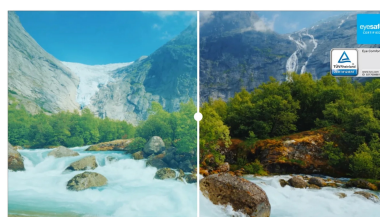

Zadbaj o swoje oczy

W oparciu o testy optyczne i badania prowadzone przez optometrystów i okulistów z całego świata, certyfikat Eye Safe oznacza, że produkt zapewnia nieprzerwaną ochronę przed niebieskim światłem, redukując wysokoenergetyczne niebieskie światło, zachowując przy tym nienaruszoną wydajność kolorów. Spełnia również wymagania certyfikatu Eye Comfort, potwierdzając, że produkt ma zredukowane niebieskie światło i jest wolny od migotania, w celu ochrony oczu i umożliwia użytkownikowi zmianę pozycji ciała bez pogorszenia jakości obrazu.