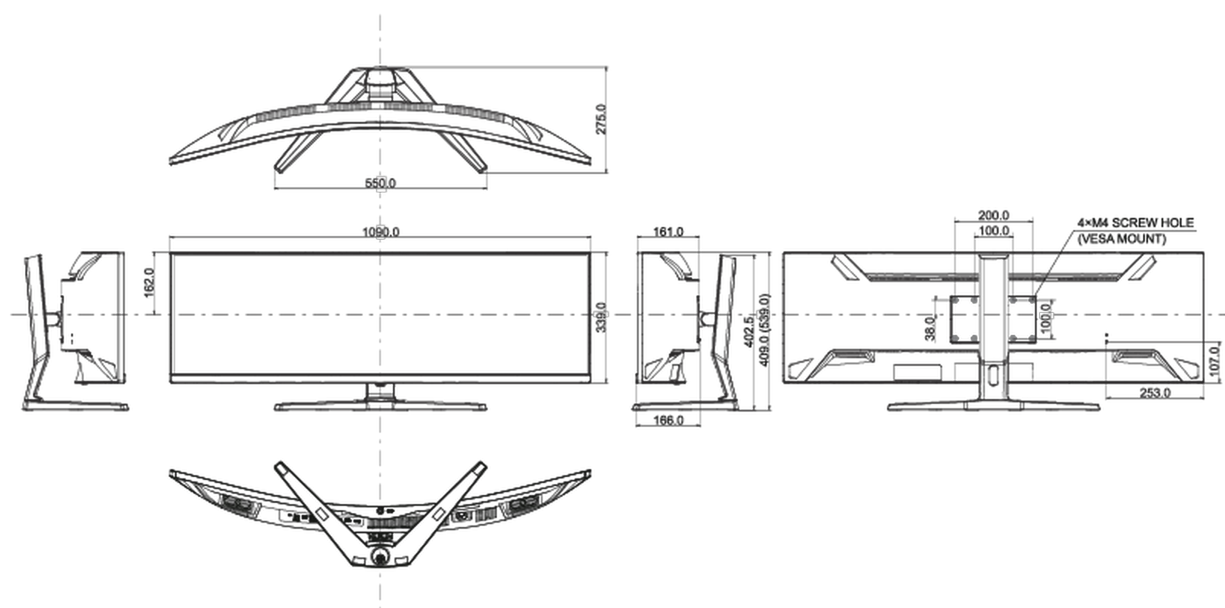

## 08 DIMENZIJE / TEŽINA

Dimenzije proizvoda Š x V x D	1090 x 409 (539) x 275mm
Dimenzije kutije Š x V x D	1260 x 470 x 315mm
Težina (bez kutije)	11.2kg
Težina (sa kutijom)	16.4kg
EAN kod	4948570122271