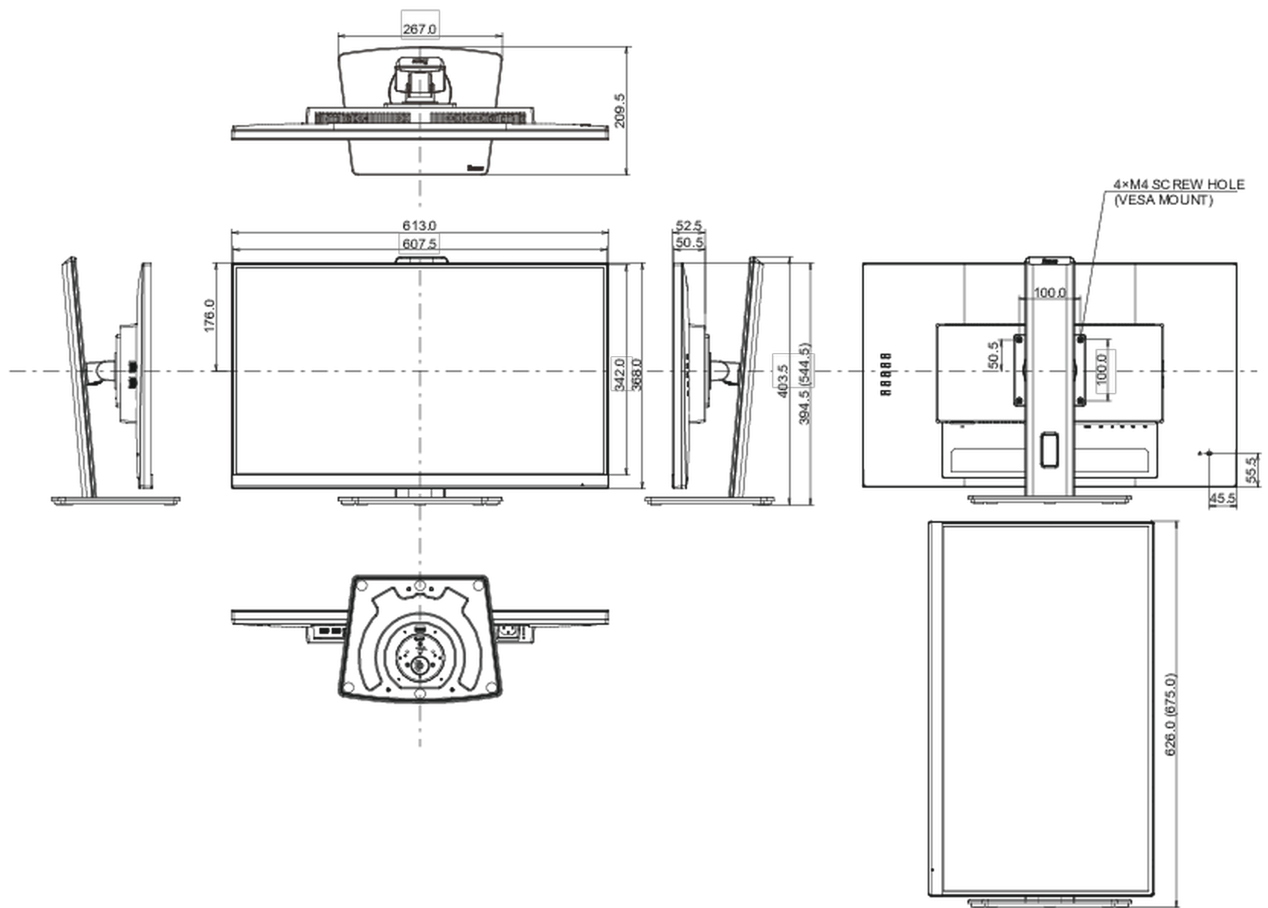

04 MECHANISME

Positieaanpassingen	hoogte, draaien, kantelen, pivot (rotatie aan beide zijden)
Hoogte-instelling	150mm
Rotatie	90°
Draaibare voet	90°; 45° links; 45° rechts
Kantelhoek	22° omhoog; 5° omlaag

VESA montage	100 x 100mm
Kabelmanagement systeem	ja

05 INBEGREPEN ACCESSOIRES

Kabels	Stroom, USB, HDMI, DP
Overige	Quick guide handleiding, veiligheidsinstructies

06 POWER-MANAGEMENT

Voeding	intern
Stroomvoorziening	AC 100 - 240V, 50/60Hz
Energieverbruik	25W typisch, 0.5W stand by, 0.3W uit modus

08 AFMETINGEN / GEWICHT

Product afmetingen B x H x D	613.5 x 394 (544.5) x 209.5mm
Doos afmetingen B x H x D	690 x 455 x 168mm
Gewicht (zonder doos)	6.1kg
Gewicht (inclusief doos)	7.9kg
EAN code	4948570123384