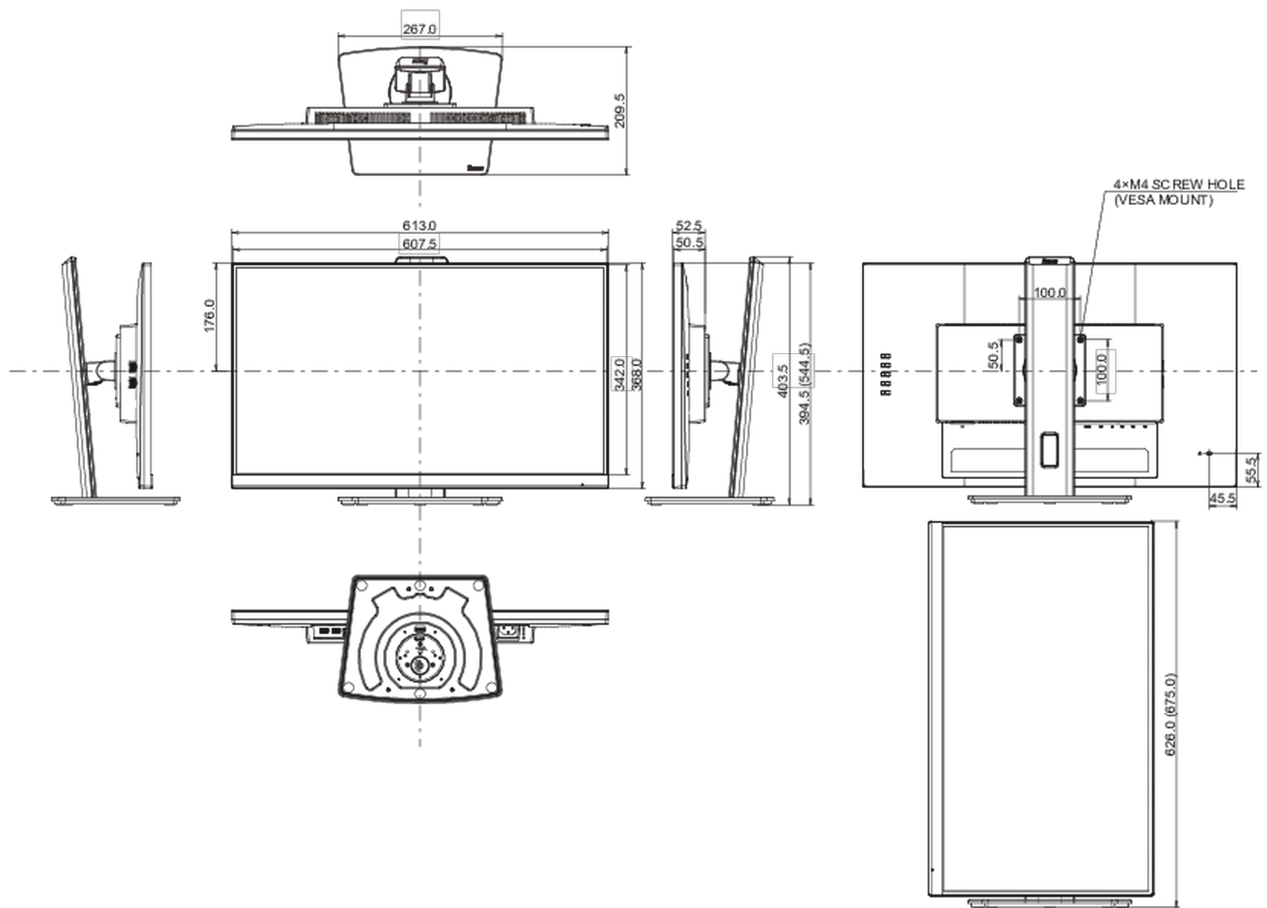

Wygląd	bezramkowy z 3 stron
Przekątna	27", 68.5cm
Panel	IPS LED, matowe wykończenie
Rozdzielczość fizyczna	2560 x 1440 @100Hz (3.7 megapixel WQHD)
Format obrazu	16:9
Jasność	250 cd/m ²
Kontrast statyczny	1300:1
Kontrast ACR	80M:1
Czas reakcji (MPRT)	0.4ms
Kąty widzenia	poziomo/pionowo: 178°/178°, prawo/lewo: 89°/89°, góra/dół: 89°/89°
Kolory	16.7mln (sRGB: 99%, NTSC 72%)
Synchronizacja pozioma	30 - 147kHz
Powierzchnia robocza szer. x wys.	596.7 x 335.7mm, 23.5 x 13.2"
Plamka	0.233mm
Kolor	matowa, biała

04 MECHANICZNE

Zakres regulacji	wysokość, obrót, pochyl, pivot (rotacja w obie strony)
Regulacja wysokości	150mm
Rotacja (funkcja PIVOT)	90°
Obrót stopy	90°; 45° w lewo; 45° w prawo
Kąt pochylenia	22° w górę; 5° w dół

08 WYMIARY / WAGA

Wymiary produktu szer. x wys. x gł.	613.5 x 394 (544.5) x 209.5mm
Wymiary pudła szer. x wys. x gł.	690 x 455 x 168mm
Waga (bez pudła)	6.1kg
Waga (z pudłem)	7.9kg
Kod EAN	4948570123384