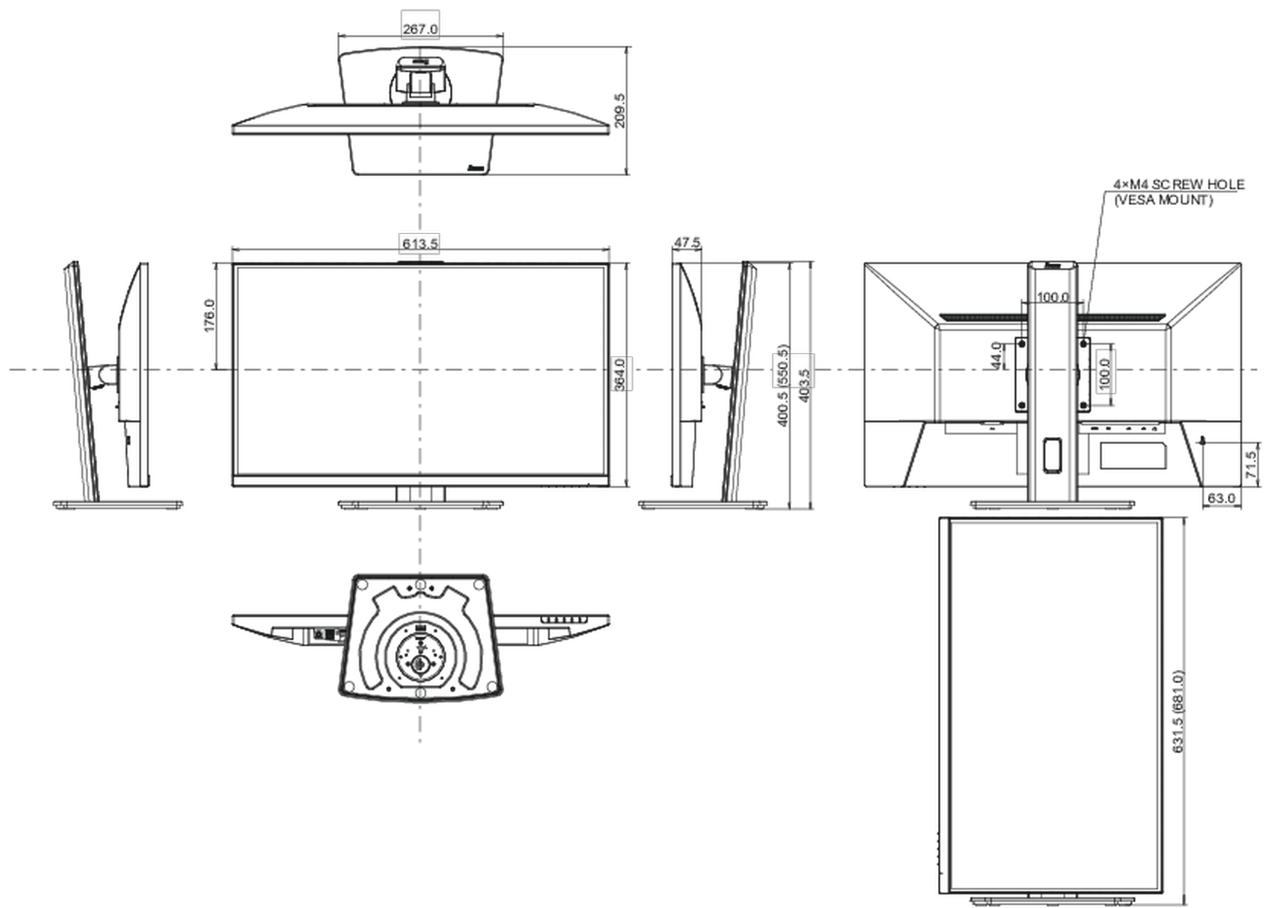

All trademarks and registered trademarks acknowledged. E & O E. Specification subject to change without notice. All LCD's comply with ISO-9241-307:2008 in connection with pixel defects.

© IYAMA CORPORATION. ALL RIGHTS RESERVED