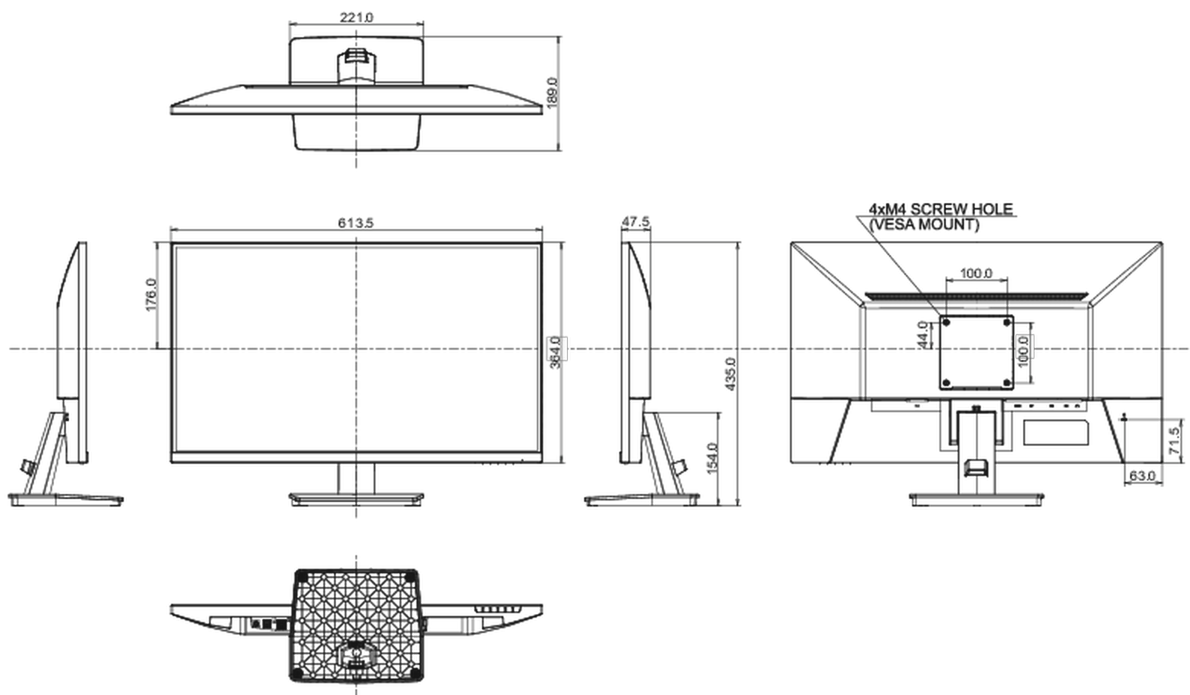

01 CARACTÉRISTIQUES DE L'ÉCRAN

Design	3 côtés sans bordure
Diagonale	27", 68.5cm
Matrice	dalle IPS Technologie LED, finition mate
Résolution native	2560 x 1440 @100Hz (3.7 megapixel WQHD)
Le ratio d'aspect	16:9
Luminosité	250 cd/m ²
Contraste	1300:1
Contraste dynamique	80M:1
Temps de réponse (MPRT)	1ms
Angle de vision	horizontal/vertical: 178°/178°, droit/gauche: 89°/89°, en avant/en arrière: 89°/89°
Couleurs supportées	16.7mIn (sRGB: 96%; NTSC: 72%)
Fréquence horizontale	30 - 151kHz
Surface de travail H x L	596.7 x 335.7mm, 23.5 x 12.2"
Taille du pixel	0.233mm
Couleur	mate, noir

04 MECANIQUE

Réglages Position Image	angle V
Angle d'inclinaison	22° en avant; 4° en arrière
Montage VESA	100 x 100mm
Système de gestion de passage des câbles	oui

05 ACCESSOIRES INCLUS

Câbles	câble d'alimentation, USB, HDMI, DP
Autres	guide démarrage rapide, guide de sécurité

08 DIMENSIONS / POIDS

Dimensions produit L x H x P	613.5 x 435 x 189mm
Dimensions de la boîte L x H x P	688 x 465 x 125mm
Poids (sans boîte)	4.2kg
Poids (avec boîte)	5.7kg
Code EAN	4948570123070

contenues sur ce site. Tous les écrans LCD iiyama sont conformes à la norme ISO-9241-307:2008 pour ce qui concerne les défauts de pixel.