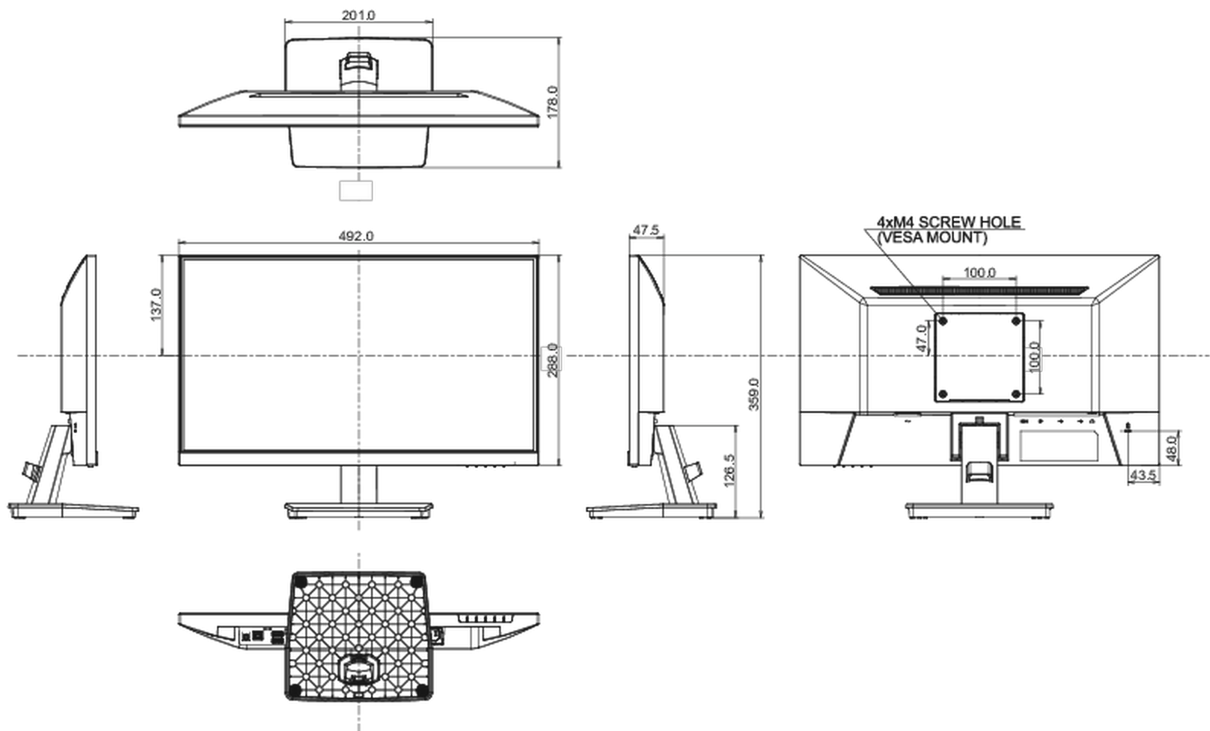

01 CARACTERÍSTICAS DE LA PANTALLA

Diseño	3 lados sin bordes
Diagonal	21.5", 54.5cm
Pantalla	IPS panel technology LED, acabado mate
Resolución nativa	1920 x 1080 @100Hz (2.1 megapixel Full HD)
Resolucion nativa	100Hz
Relación de aspecto	16:9
Brillo	250 cd/m ²
Contraste estático	1000:1
Contraste avanzado	80M:1
Tiempo de respuesta (MPRT)	1ms
Área de visualización	horizontal/vertical: 178°/178°, derecho/izquierdo: 89°/89°, arriba/abajo: 89°/89°
Soporte de Color	16.7mln (sRGB: 96%; NTSC: 72%)
Sincronización horizontal	30 - 110kHz
Área de visualización h x v	478.7 x 260.3mm, 18.8 x 10.3"
Pixel pitch	0.249mm
Colour	mate, negro

04 ASPECTOS MECÁNICOS

Soporte de altura regulable	inclinación
Ángulo de inclinación	22° arriba; 4° abajo
Montaje VESA	100 x 100mm
Sistema de gestión de cables	si

05 ACCESSORIES INCLUDED

Cable	de alimentación, USB, HDMI
Otro	guía de inicio rápido, guía de seguridad

08 DIMENSIONES / PESO

Producto dimensiones W x H x D	492 x 359 x 178mm
Dimensiones de la caja (ancho x alto x fondo)	564 x 380 x 122mm
Peso (sin caja)	2.6kg
Peso (con caja)	3.6kg
Código EAN	4948570123018