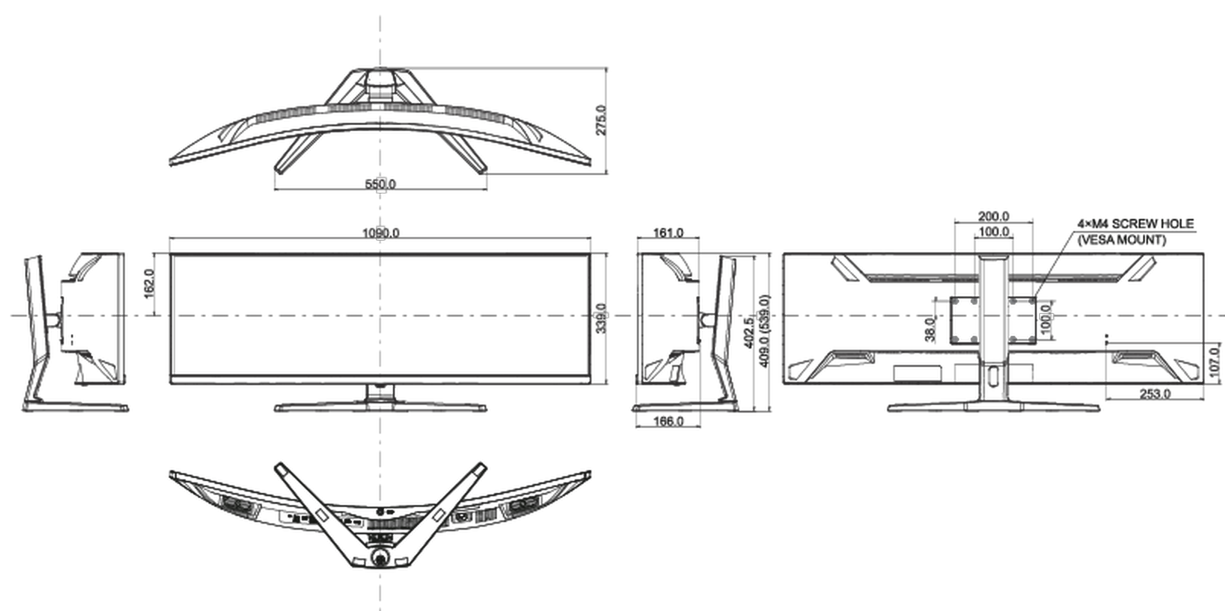

04 МЕХАНИЧЕСКИЕ ХАРАКТЕРИСТИКИ

Эргономика

высота, наклон

Настройка высоты (HAS)	130мм
Угол наклона экрана	20° вверх; 3° вниз
Крепление VESA	100 x 100mm, 200 x 100mm
Диапазон рабочих температур	5°C - 35°C

07 СТАНДАРТЫ

Сертификаты	CE, TÜV-Bauart, PSE, RoHS support, ErP, WEEE, VCCI, REACH, UKCA
Класс энергоэффективности	F
REACH SVHC	свинца, превышает 0.1%

08 РАЗМЕР / BEC

Размер продукта Ш x В x Г	1090 x 409(539) x 275мм
Вес (без упаковки)	11.2кг
EAN код	4948570122264