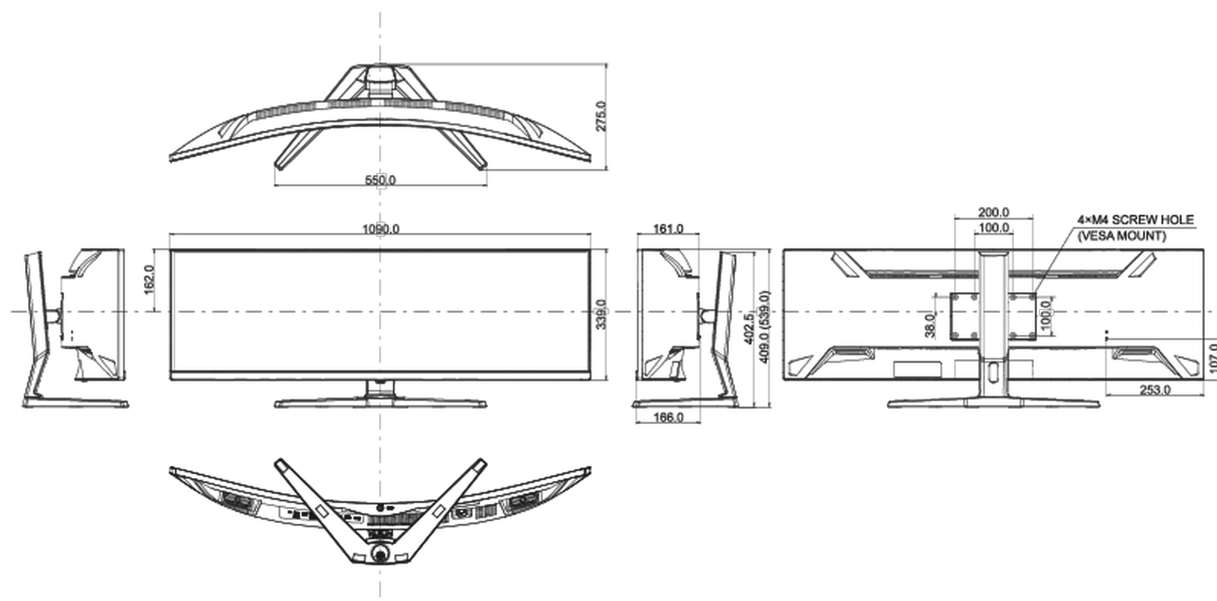

## 08 ROZMĚRY / HMOTNOST

Rozměry výrobku Š x V x D	1090 x 409(539) x 275mm
Váha (bez balení)	11.2kg
EAN code	4948570122264

Všechny ochranné známky jsou registrovány a chráněny. Vyhrazené právo na změny. Veškeré ploché panely LCD splňují normu ISO-9241-307:2008 v oblasti počtu vadných pixelů.