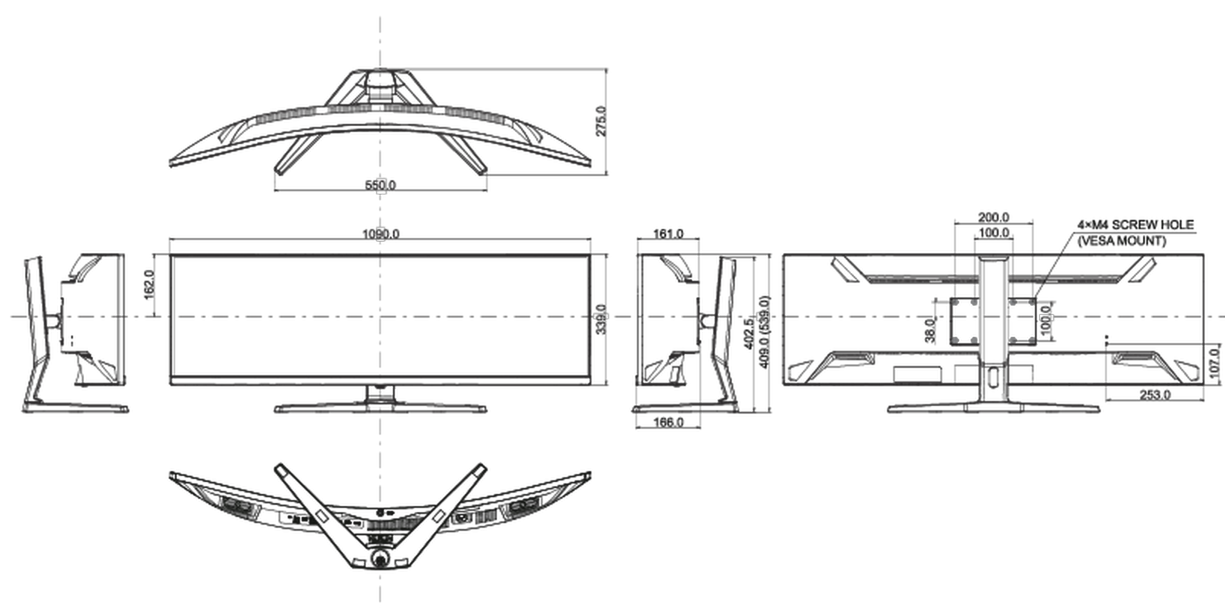

04 MECHANICZNE

Zakres regulacji	wysokość, pochył
------------------	------------------

Regulacja wysokości	130mm
Kąt pochylenia	20° w górę; 3° w dół
Standard VESA	100 x 100mm, 200 x 100mm
Warunki pracy - temperatura	5°C - 35°C

Wymiary produktu szer. x wys. x gł.	1090 x 409(539) x 275mm
Waga (bez pudła)	11.2kg
Kod EAN	4948570122264

Wszystkie znaki towarowe zastrzeżone. Pomyłki i wprowadzanie zmian zastrzeżone. Specyfikacje produktów mogą ulec zmianie bez wcześniejszego zawiadomienia. Wszystkie monitory LCD iiyama są zgodne z normą ISO-9241-307:2008 określającą liczbę i rodzaj defektów matrycy.