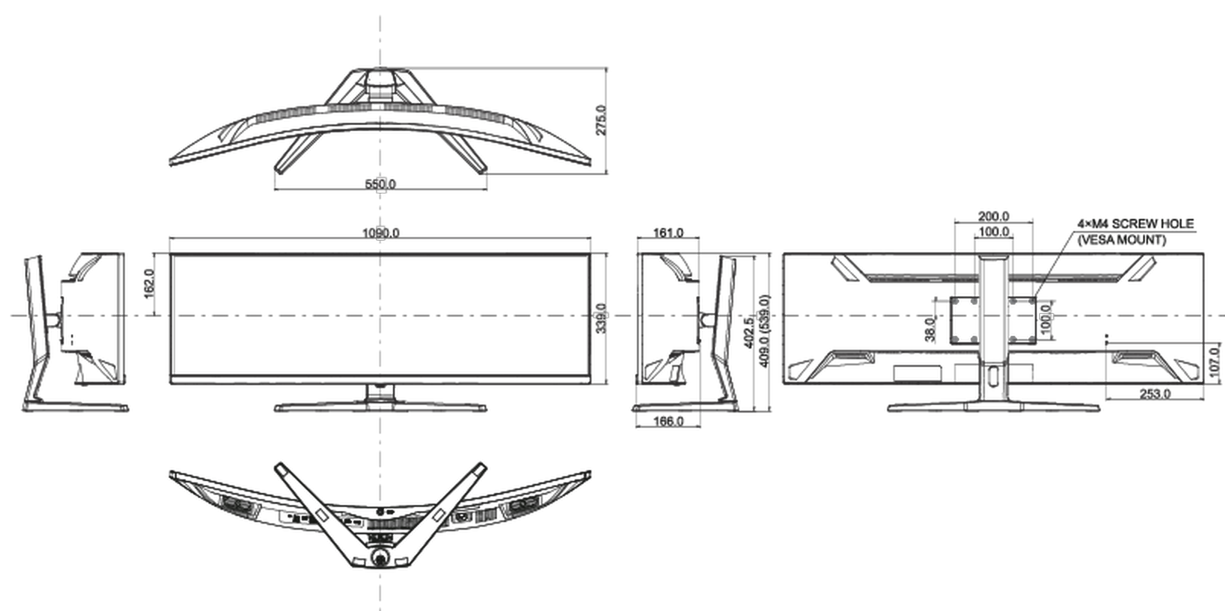

## 08 РАЗМЕР / BEC

Размер продукта Ш x В x Г	1090 x 409(539) x 275мм
Вес (без упаковки)	11.2кг
EAN код	4948570122264

*Все товарные знаки и торговые марки являются собственностью их владельцев и они защищены. Ошибки и изменения допускаются. Спецификации могут быть изменены без уведомления. Все LCD мониторы соответствуют стандарту ISO-9241-307:2008 по политике битых пикселей.*