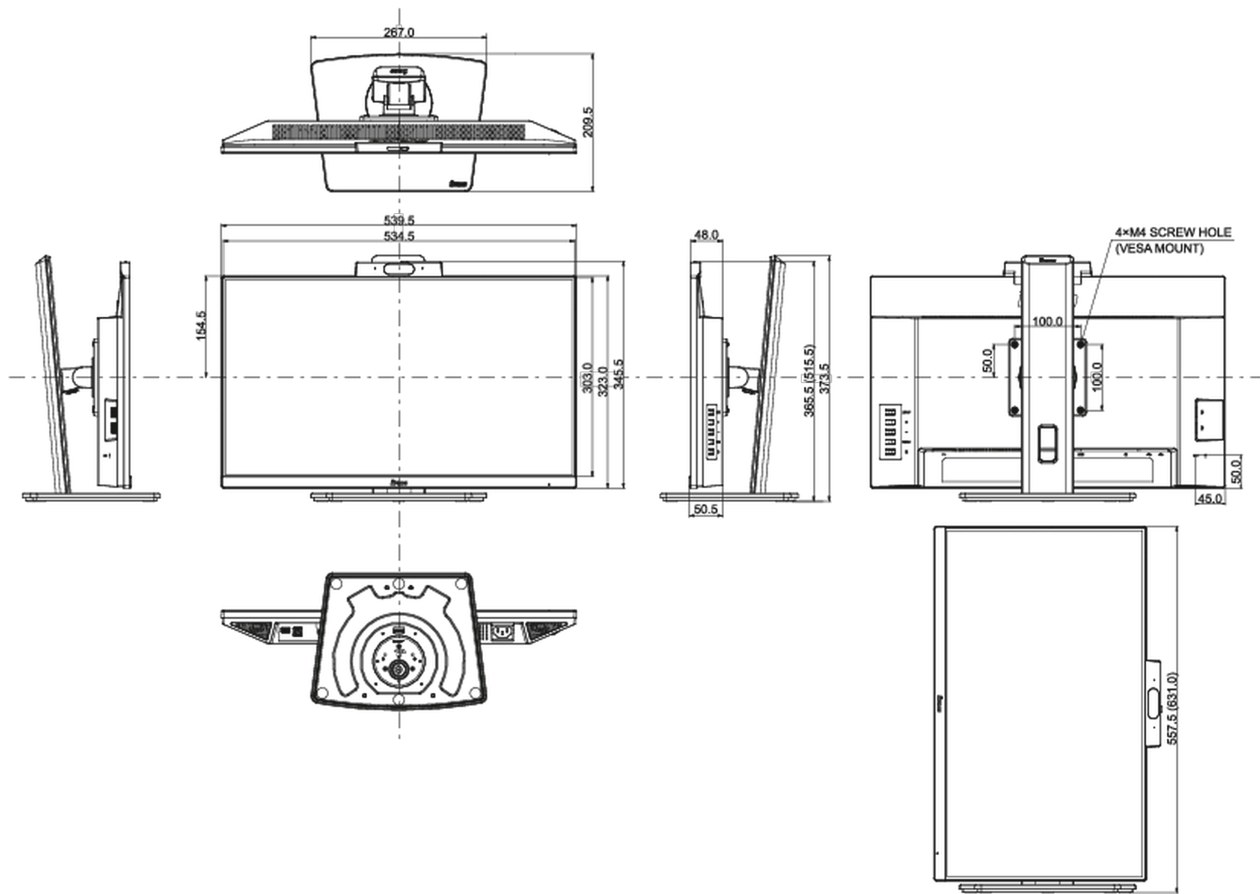

Toutes les marques nommées sur ce site sont des marques déposées. iiyama ne pourra être tenu responsable d'éventuelles erreurs ou omissions contenues sur ce site. Tous les écrans LCD iiyama sont conformes à la norme ISO-9241-307:2008 pour ce qui concerne les défauts de pixel.

© IYAMA CORPORATION. ALL RIGHTS RESERVED