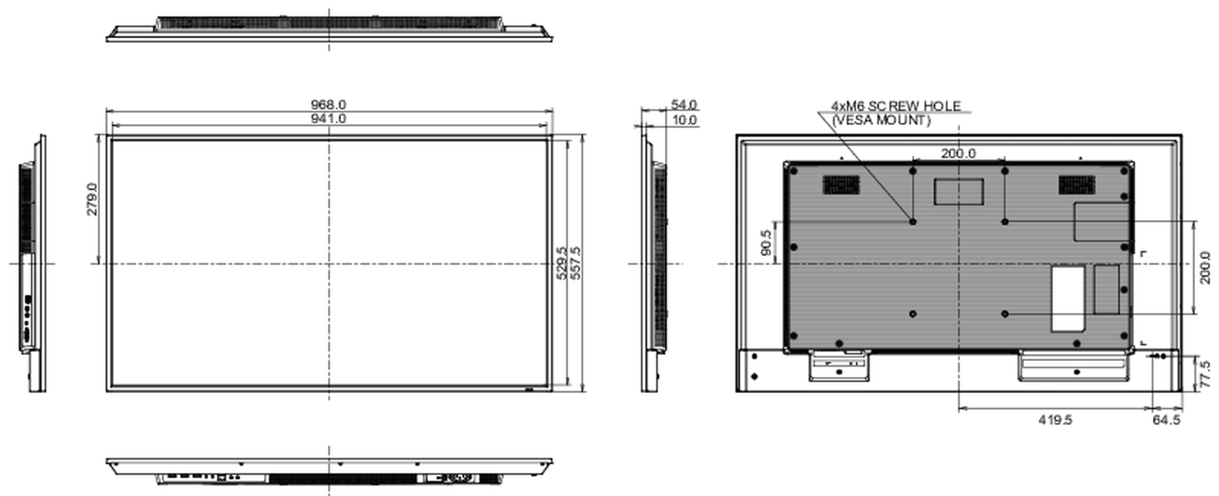

08 SOSTENIBILIDAD

Certificados	CB, CE, TÜV-Bauart, EAC, RoHS support, ErP, WEEE, REACH (RoHS2.0, PFOS)
REACH SVHC	por encima de 0.1% de plomo

09 DIMENSIONES / PESO

Producto dimensiones W x H x D	968 x 557.5 x 54mm
Dimensiones de la caja (ancho x alto x fondo)	1075 x 683 x 127mm
Peso (sin caja)	8.9kg
Código EAN	4948570123520