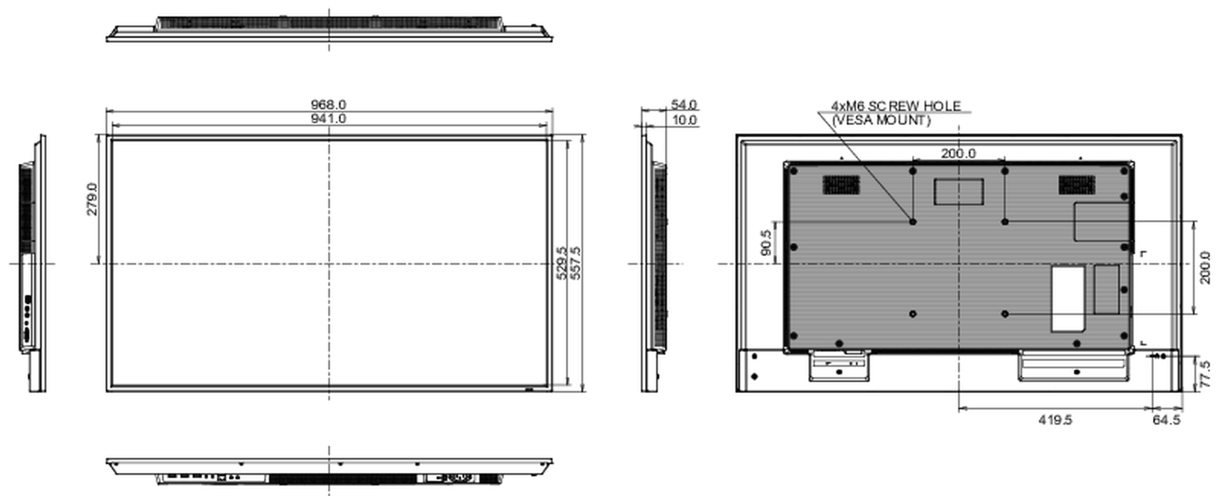

## 09 DIMENSIONS / POIDS

Dimensions produit L x H x P	968 x 557.5 x 54mm
Dimensions de la boîte L x H x P	1075 x 683 x 127mm
Poids (sans boîte)	8.9kg
Code EAN	4948570123520

Toutes les marques nommées sur ce site sont des marques déposées. iiyama ne pourra être tenu responsable d'éventuelles erreurs ou omissions contenues sur ce site. Tous les écrans LCD iiyama sont conformes à la norme ISO-9241-307:2008 pour ce qui concerne les défauts de pixel.