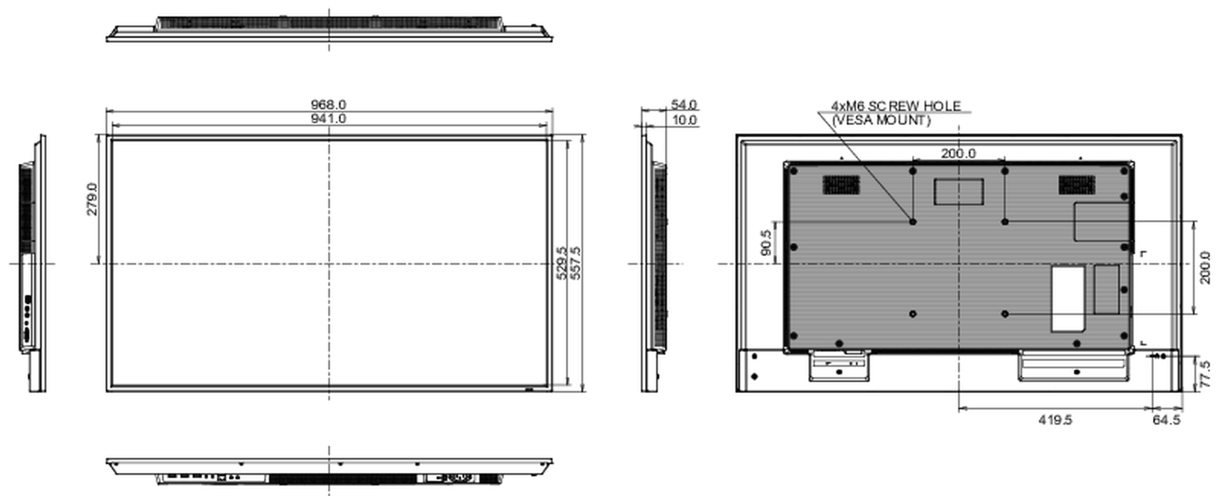

09 AFMETINGEN / GEWICHT

Product afmetingen B x H x D	968 x 557.5 x 54mm
Doos afmetingen B x H x D	1075 x 683 x 127mm
Gewicht (zonder doos)	8.9kg
EAN code	4948570123520

Alle handelsmerken zijn geregistreerd. Gegevens onder voorbehoud van zetfouten. Specificaties kunnen vooraf en zonder opgaa van reden gewijzigd worden. Alle LCD-panels vallen onder ISO-9241-307:2008 inzake pixelfouten.