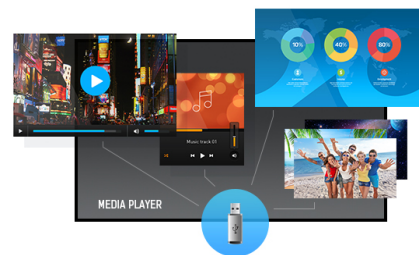

**Ein professionelles 54.6“ ( 139 cm) Digital Signage Display mit 4K UHD Auflösung und 24/7 Betriebszeit**

Das LH5541UHS ist ein professionelles Digital Signage-Display mit einem schlankem Rahmen, das 24/7 im Hoch- und Querformat betrieben werden kann.

Das IPS-Panel mit einer 500cd/m<sup>2</sup> Helligkeit und 4K UHD-Auflösung (3840x2160) bietet eine außergewöhnliche Farb- und Bildleistung. Mit dem integrierten Media Player können Sie Ihre Lieblingsmusik abspielen und Ihre schönsten Videos, Fotos und Bilder direkt auf dem Bildschirm anzeigen.

4K

Die 4K Auflösung mit 3840x2160 Bildpunkten bietet 4-mal mehr Platz als vergleichbare Full HD Displays, damit bieten sie eine riesige Arbeitsfläche auf dem Bildschirm. Aufgrund der hohen DPI (dots per inch) werden Bilder unglaublich scharf und klar dargestellt.

Media player

Spielen Sie Ihre Lieblingsmusik und schauen ihren schönsten Videos oder Bilder, direkt am Display von Ihrem USB-Stick oder nutzen Sie den integrierten Mediaplayer.