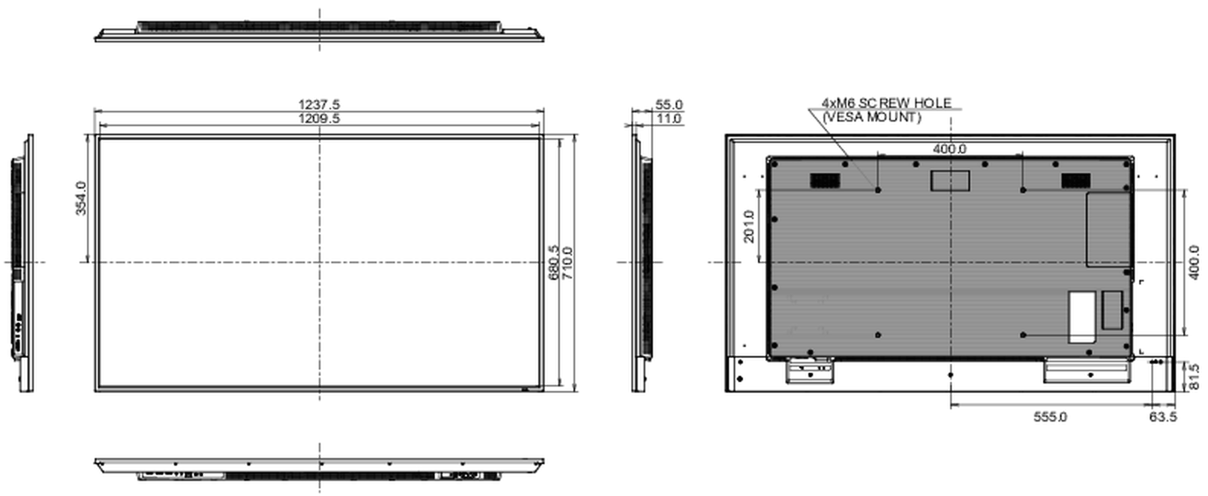

## 09 MÉRETEK / SÚLY

Termék méretei Sz x H x M	1237.5 x 710 x 55mm
Doboz méretei Sz x H x M	1386 x 845 x 130mm
Súly (doboz nélkül)	14.3kg
EAN kód	4948570123544

All trademarks and registered trademarks acknowledged. E & O E. Specification subject to change without notice. All LCD's comply with ISO-9241-307:2008 in connection with pixel defects.