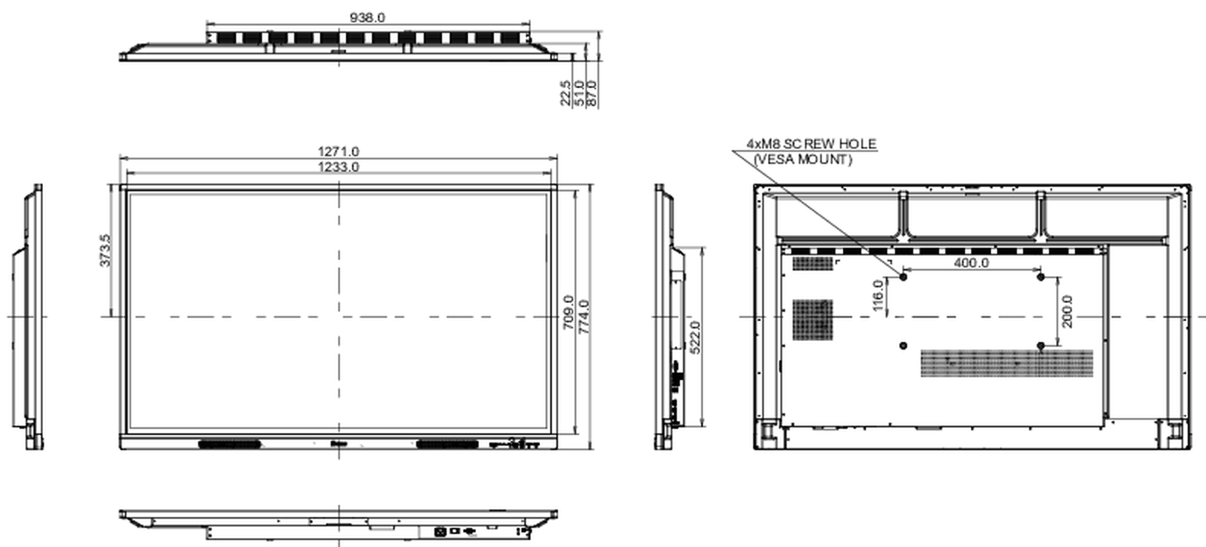

Előírások	CB, CE, TÜV-Bauart, EAC, RoHS támogatás, ErP, WEEE, HATÓTÁVOLSÁG, ES EPA8.0
REACH SVHC	0,1% felett: Vezet

10 MÉRETEK / SÚLY

Termék méretei Sz x H x M	1271 x 774 x 87mm
Doboz méretei Sz x H x M	1401 x 859 x 220mm
Súly (doboz nélkül)	26.1kg
Súly (dobozzal)	34.5kg
EAN kód	4948570123681