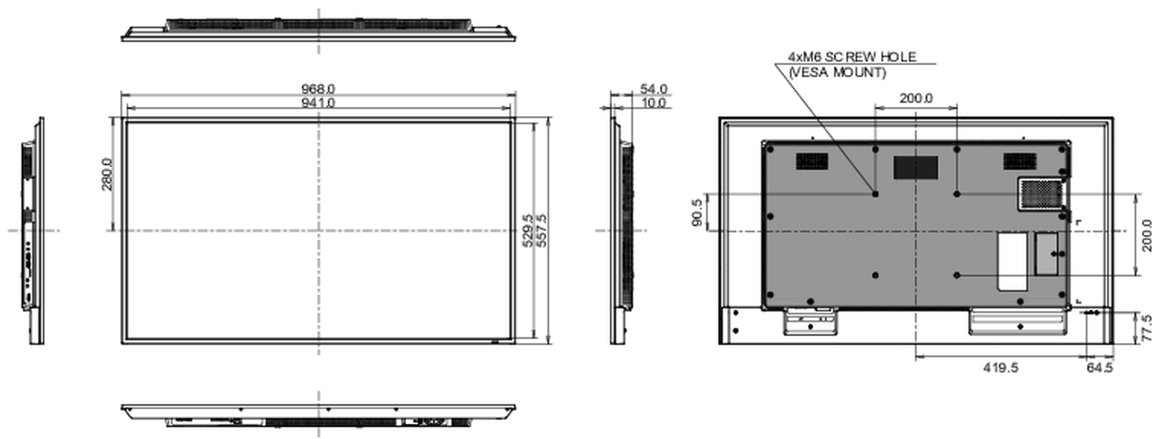

Certifications

CB, CE, TÜV-Bauart, EAC, RoHS support, ErP, WEEE, REACH

Classe d'efficacité énergétique (Regulation (EU) 2017/1369)

G

09 DIMENSIONS / POIDS

Dimensions produit L x H x P

968 x 557 x 54mm

Dimensions de la boîte L x H x P

1075 x 683 x 127mm

Poids (sans boîte)

8.9kg

Code EAN

4948570123445

Toutes les marques nommées sur ce site sont des marques déposées. iiyama ne pourra être tenu responsable d'éventuelles erreurs ou omissions contenues sur ce site. Tous les écrans LCD iiyama sont conformes à la norme ISO-9241-307:2008 pour ce qui concerne les défauts de pixel.