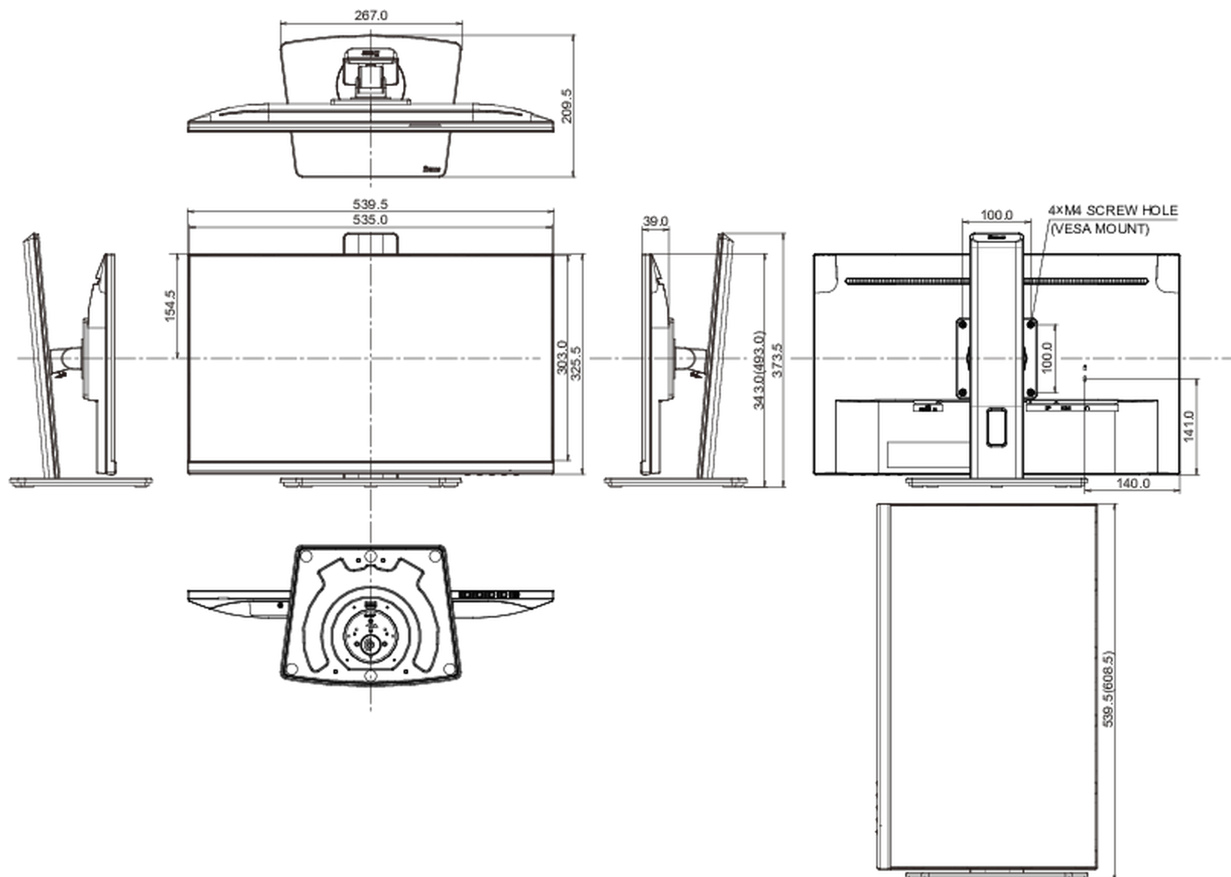

05 ACCESSORIES INCLUDED

Cable	de alimentación, HDMI
Otro	guía de inicio rápido, guía de seguridad

06 GESTIÓN DE ENERGÍA

Unidad de fuente de alimentación	interno
Fuente de alimentación	AC 100 - 240V, 50/60Hz
Gestión de energía	16W typical, Modo en espera 0.5W, Modo apagado 0.3W

07 SOSTENIBILIDAD

Certificados	TCO Certified, CE, TÜV-Bauart, EAC, VCCI-B, PSE, RoHS support, ErP, WEEE, REACH, UKCA

Clase de eficiencia energética (Regulation (EU) 2017/1369)	E

REACH SVHC	por encima de 0.1% de plomo

08 DIMENSIONES / PESO

Producto dimensiones W x H x D	539.5 x 343 (493) x 209,5mm

Peso (sin caja)	5.1kg

Código EAN	4948570123834