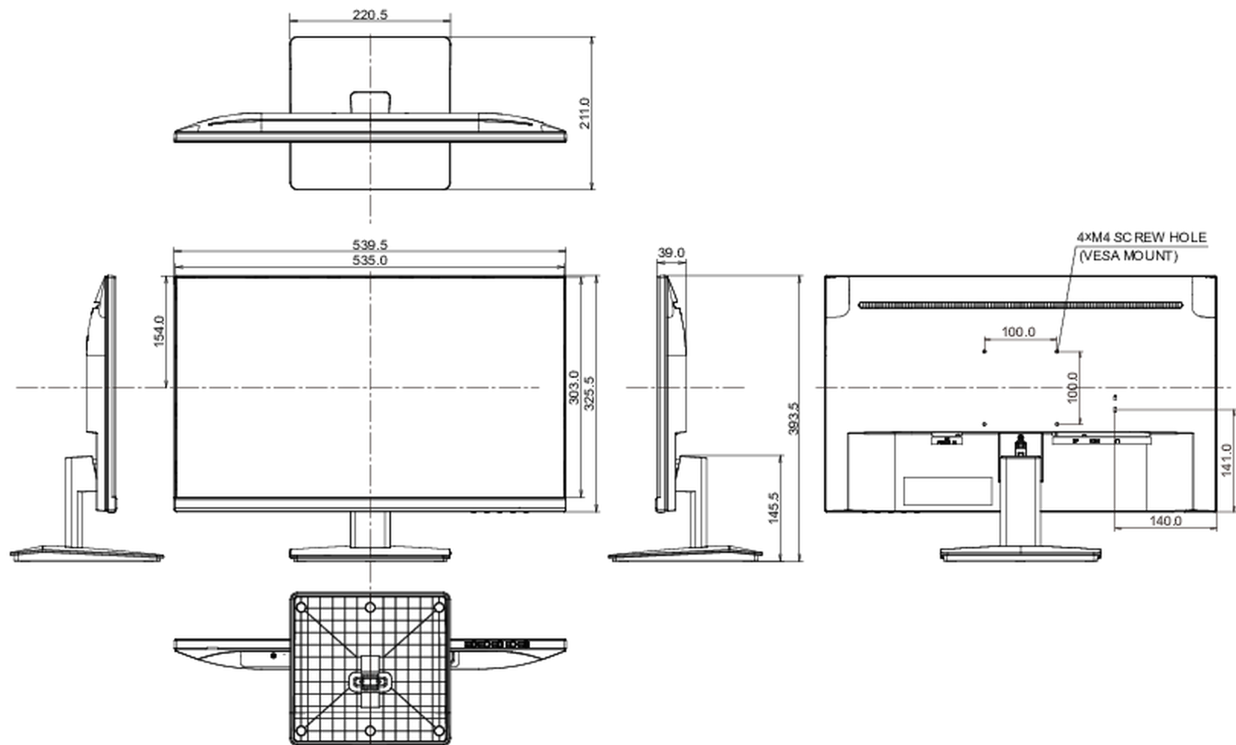

Egyéb

gyors üzembe helyezési útmutató, biztonsági útmutató

06 ENERGIAGAZDÁLKODÁS

Tápegység

belső

Áramellátás

AC 100 - 240V, 50/60Hz

Energiafogyasztás

16W jellemző, 0.5W készenlét, 0.3W kikapcsolva

Áramfogyasztás

0.5W készenlét

07 FENNTARTHATÓSÁG

Előírások

TCO Certified, CE, TÜV-Bauart, EAC, VCCI-B, PSE, RoHS támogatás, ErP, WEEE, HATÓTÁVOLSÁG, UKCA

Energiahatékonysági osztály ((EU) 2017/1369 rendelet)

E

REACH SVHC

0,1% felett: Vezet

08 MÉRETEK / SÚLY

Termék méretei Sz x H x M

539.5 x 393 x 211mm

Súly (doboz nélkül)

3.5kg

EAN kód

4948570123841

All trademarks and registered trademarks acknowledged. E & O E. Specification subject to change without notice. All LCD's comply with ISO-9241-307:2008 in connection with pixel defects.