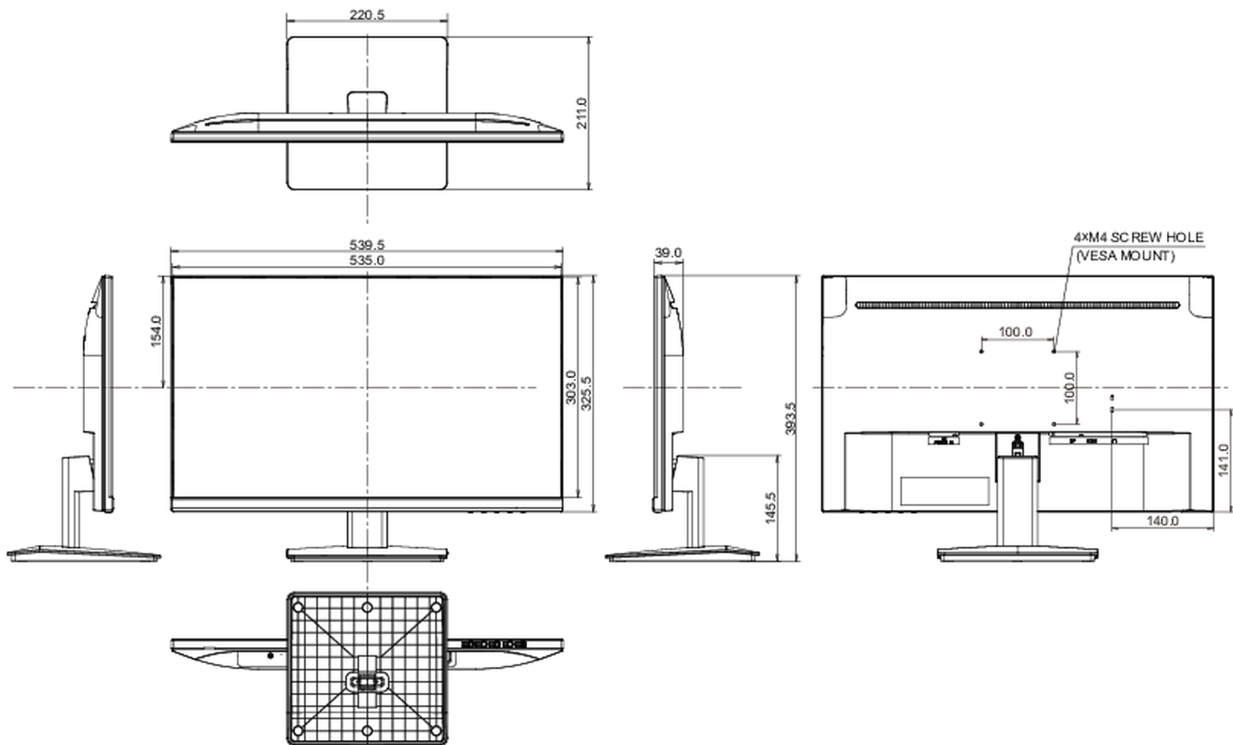

Product afmetingen B x H x D

539.5 x 393 x 211mm

Gewicht (zonder doos)

3.5kg

EAN code

4948570123841

Alle handelsmerken zijn geregistreerd. Gegevens onder voorbehoud van zetfouten. Specificaties kunnen vooraf en zonder opgave van reden gewijzigd worden. Alle LCD-panelen vallen onder ISO-9241-307:2008 inzake pixelfouten.