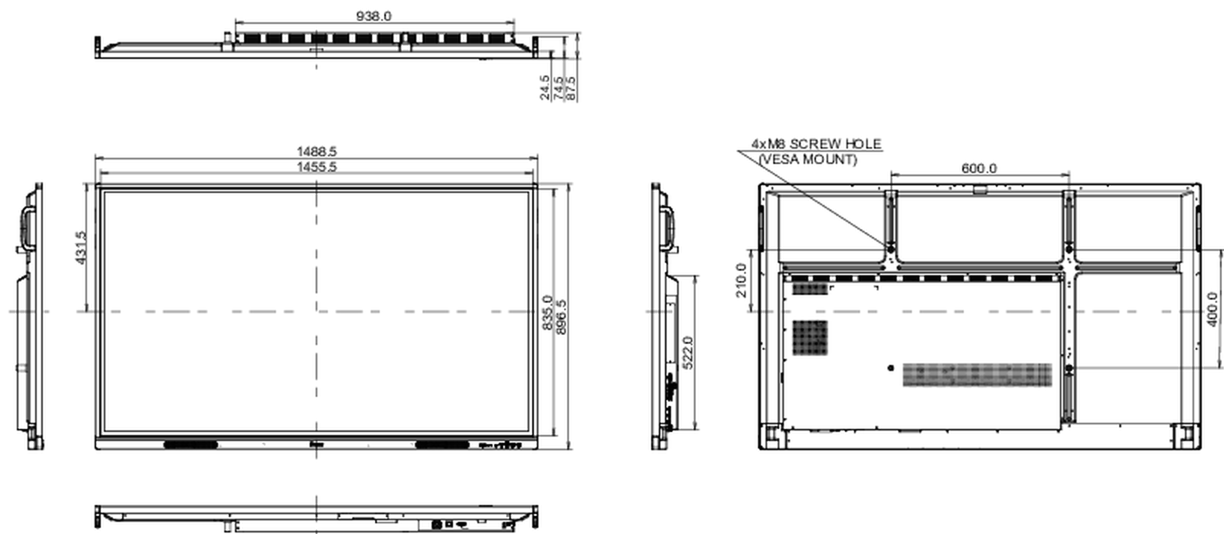

10 AFMETINGEN / GEWICHT

Product afmetingen B x H x D	1488.5 x 896.5 x 87.5mm
Doos afmetingen B x H x D	1628 x 1005 x 208mm
Gewicht (zonder doos)	35kg
Gewicht (inclusief doos)	44.7kg
EAN code	4948570123698