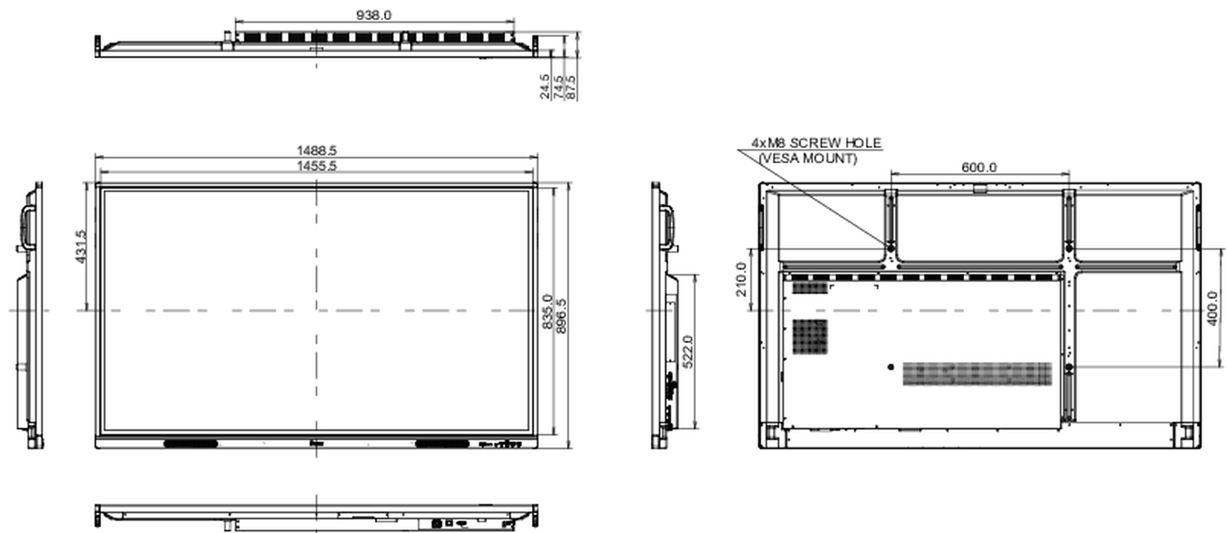

Potrošnja energije

% 1W tipično, 0.5W stand by, 0.3W isključen

09 ODRŽIVOST

Propisi

CB, CE, TÜV-Bauart, EAC, RoHS podrška, ErP, WEEE, REACH (RoHS)

REACH SVHC

iznad 0.1%: Olova

10 DIMENZIJE / TEŽINA

Dimenzije proizvoda Š x V x D

1488.5 x 896.5 x 87.5mm

Dimenzije kutije Š x V x D

1628 x 1005 x 208mm

Težina (bez kutije)

35kg

Težina (sa kutijom)

44.7kg

EAN kod

4948570123698

All trademarks and registered trademarks acknowledged. E & O E. Specification subject to change without notice. All LCD's comply with ISO-9241-307:2008 in connection with pixel defects.

© IIYAMA CORPORATION. ALL RIGHTS RESERVED