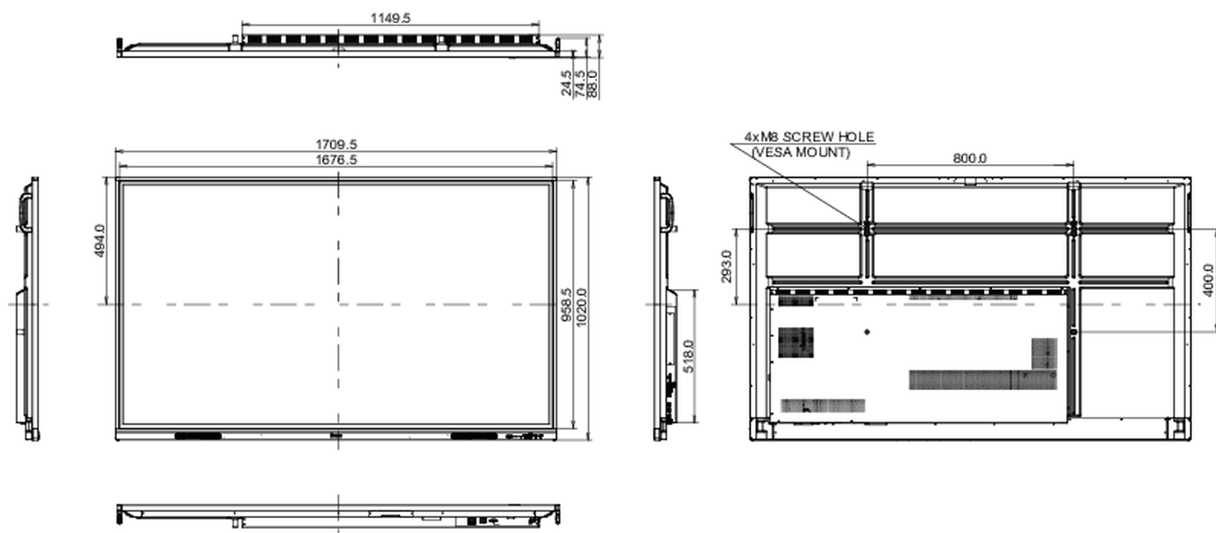

10 ROZMĚRY / HMOTNOST

Rozměry výrobku Š x V x D	1709.5 x 1020 x 88mm
Rozměry balení Š x V x D	1863 x 1140 x 225mm
Váha (bez balení)	47.3kg
Váha (s balením)	60.6kg
EAN code	4948570123704

Všechny ochranné známky jsou registrovány a chráněny. Vyhrazené právo na změny. Veškeré ploché panely LCD splňují normu ISO-9241-307:2008 v oblasti počtu vadných pixelů.